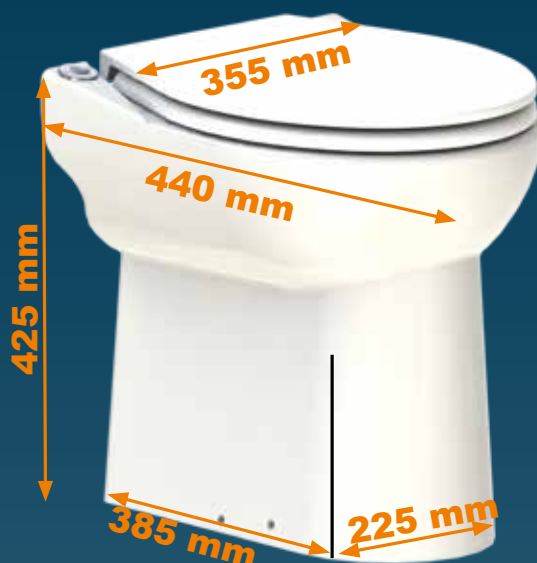

wateraanluitpunt

8

**SANICOMPACT SILENCE ECO+
CR15**

220-240 V - 50 Hz - 2,5 A - 550 W - IP44 - ⚡

SANICOMPACT® PRO
SILENCE ECO+ code: C11

SANICOMPACT® ELITE
SILENCE ECO+ code: C6

SANICOMPACT® LUXE
SILENCE ECO+ code: C3