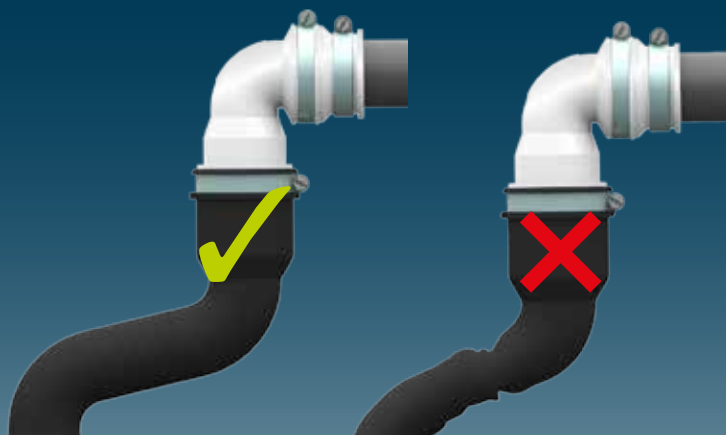

wateraanluitpunt

8

**SANICOMPACT SILENCE ECO+
CR15**

220-240 V - 50 Hz - 2,5 A - 550 W - IP44 - ⚡

SANICOMPACT® PRO
SILENCE ECO+ code: C11

SANICOMPACT® ELITE
SILENCE ECO+ code: C6

SANICOMPACT® LUXE
SILENCE ECO+ code: C3