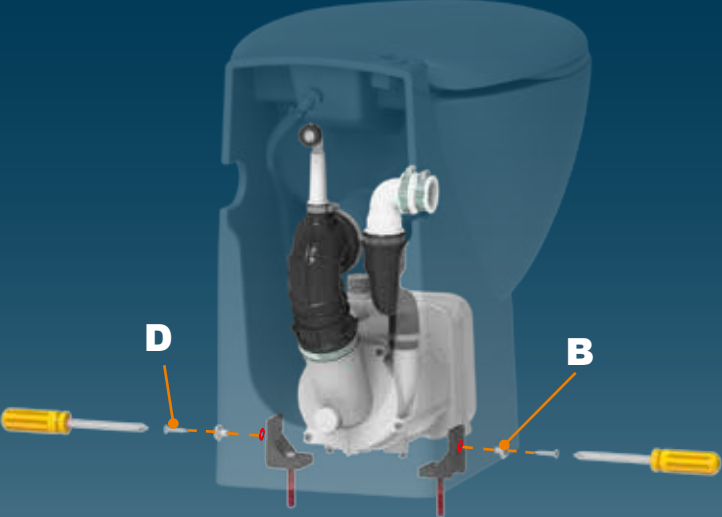

5

wateraanluitpunt

Keerklep EB

6

**SANICOMPACT SILENCE ECO+**  
**CR15 DF**

**220-240 V - 50 Hz - 2,5 A - 550 W - IP44 - ⚡**

**SANICOMPACT® PRO**  
SILENCE ECO+ code: C11

**SANICOMPACT® ELITE**  
SILENCE ECO+ code: C6