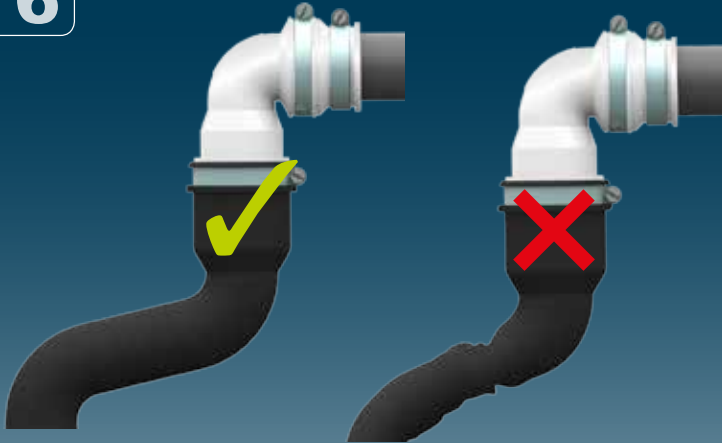

5

wateraanluitpunt

Keerklep EB

6

**SANICOMPACT SILENCE ECO+**  
**CR15 DF**

**220-240 V - 50 Hz - 2,5 A - 550 W - IP44 - ⚡**

**SANICOMPACT® PRO**  
SILENCE ECO+ code: C11

**SANICOMPACT® ELITE**  
SILENCE ECO+ code: C6