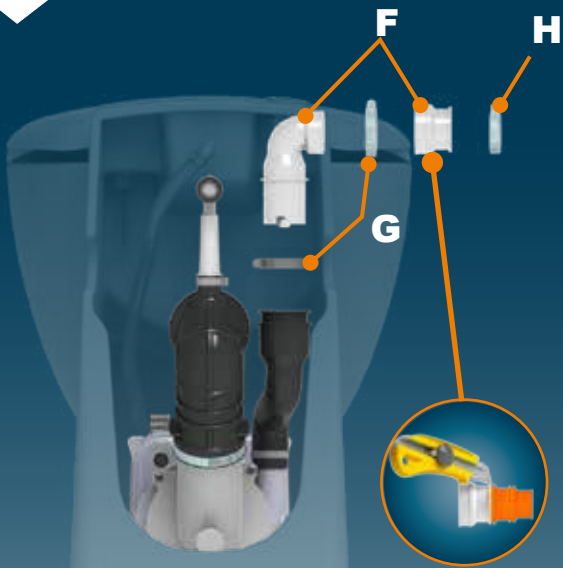

32x55

25x40

1