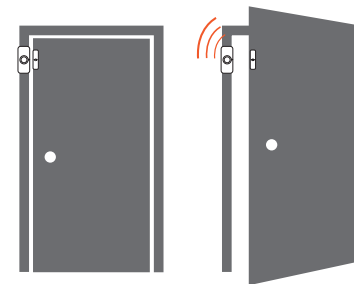

DoorAlarm DUE

2 détecteurs d'ouverture autonomes pour portes et fenêtres

On aime

Fonction
alarme ou
carillon

Alimentation : 4 piles (x2) LR44 1,5 V (fournies)
Dimensions : 67 x 30 x 15 mm
Volume alarme : 94 dB