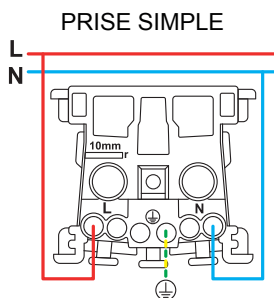

PRISE 16A+T IP55

3505391136651

Montage en saillie

INSTALLATION

Schéma de câblage :

Avant de commencer l'installation, couper impérativement le courant au tableau d'alimentation électrique.

250V~16A