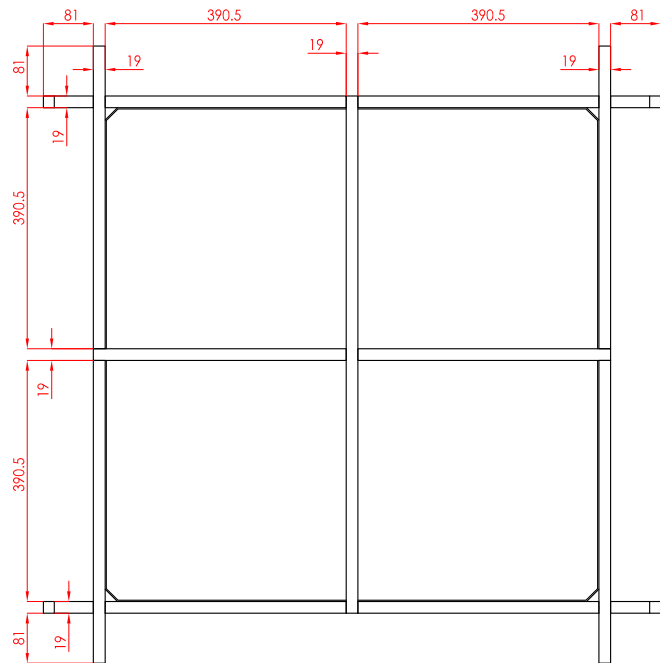

# S7279

- A : 19x50x1000 (2)
- B : 19x100x1000 (8)
- C : 19x50x1000 (2)
- D : 19x100x1000 (2)
- E : GEO-TEXTILE (1)
- F : 19x50x838 (1)
- G : 19x50x838 (1)
- Scale : 1:5

**S7279A - 2 szt.**

**S7279B - 8 szt.**

**S7279C - 2 szt.**

**S7279D - 2 szt.**

**S7279F - 1 szt.**

**S7279G - 1 szt.**