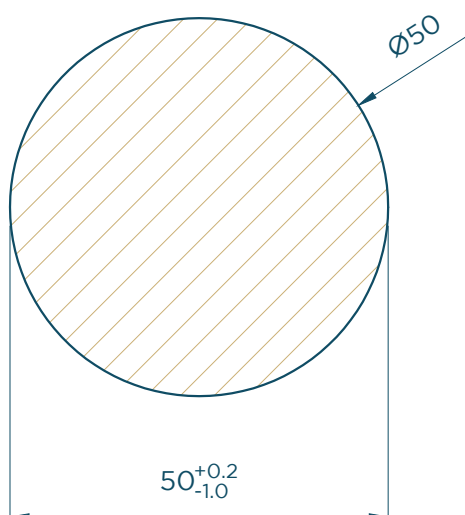

S4077

Machine round pointed posts
Ø50 x 2000 mm

Afmetingen, uiterlijk, vorm, gewicht kunnen afwijken.
Les dimensions, l'apparence, la forme, le poids peuvent différer.
Dimensions, appearance, shape, weight may differ.
Maße, Aussehen, Form, Gewicht können abweichen.

50mm

Industriepark 8
8587 Spiere-Helkijn

CreateDate: 30.08.2022
SaveDate: 30.08.2022
PlotDate: 30.08.2022

EAN code: 5412025040773
PU: 200 pcs

SOLID®
creating outdoor comfort