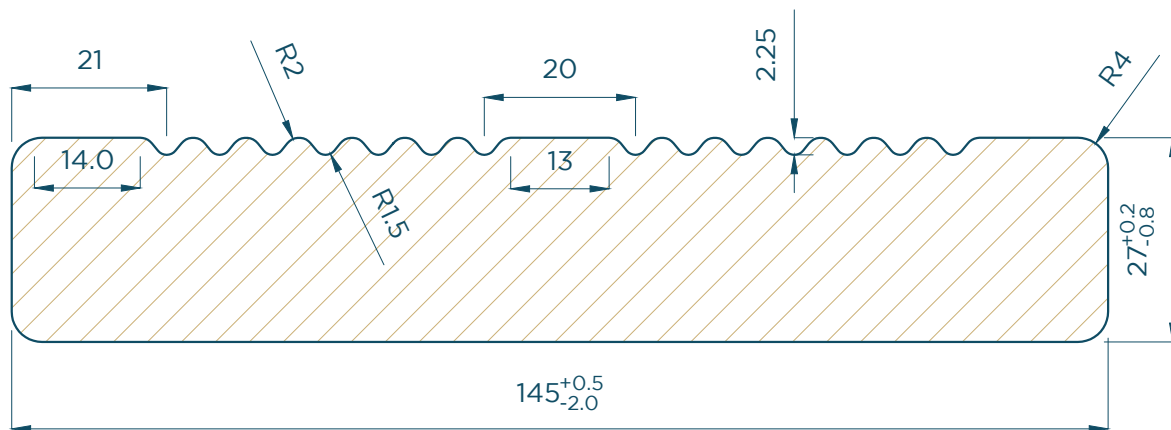

S3082

Planed wood grooved Douglas
27 x 145 x 4000 mm

Afmetingen, uiterlijk, vorm, gewicht kunnen afwijken.
Les dimensions, l'apparence, la forme, le poids peuvent différer.
Dimensions, appearance, shape, weight may differ.
Maße, Aussehen, Form, Gewicht können abweichen.

DG027x145-DCK-000-0

Couteaux: XX027x145-DCK

27x145

Industriepark 8
8587 Spiere-Helkijn

CreateDate: 20.10.2020
SaveDate: 20.10.2020
PlotDate: 21.10.2020

EAN code: 5412025030828
PU: 80 pcs

SOLID®
creating outdoor comfort