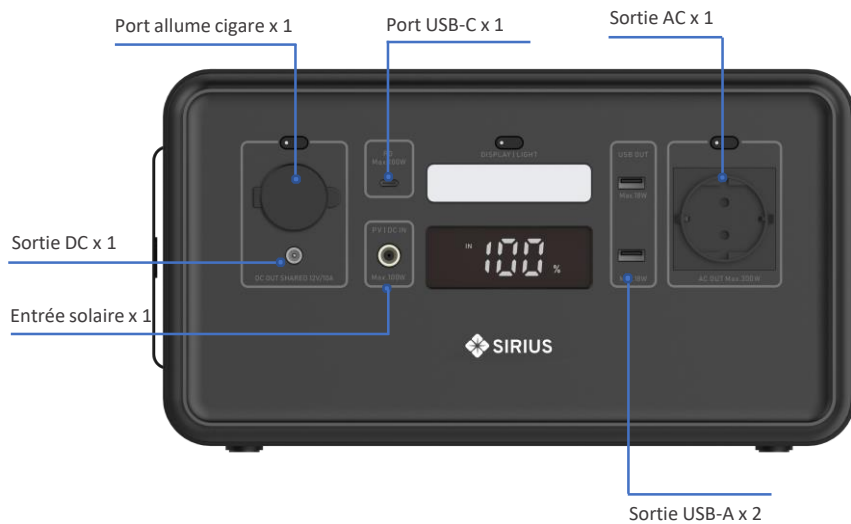

STATION ELECTRIQUE PORTABLE

Marque française

NEWTON  
300WAlimentez la plupart  
de vos appareilsAdaptée à une utilisation  
intérieure, extérieure, campingPuissance de sortie  
300 WCapacité de stockage  
294 Wh | 92 000 mAhDurée de vie  
4000 cyclesTechnologie de la  
Batterie LiFePO44 modes de charge  
Secteur - Voiture - Solaire - USB

Éclairage LED

Écran de contrôle

Bluetooth + Apps

Facile à transporter

NEWTON  
300W

Emportez-la partout

Conçue pour les environnements intérieurs et extérieurs, La station NEWTON 300 vous procure une capacité de 294 Wh et une sortie continue de 300 W. Cette station d'énergie à emporter partout peut servir pour de nombreuses applications.

## Caractéristiques techniques de votre station électrique SIRIUS

Puissance de sortie	300 W
Capacité de la batterie	294 Wh   92 000 mAh
Durée de vie	4000 cycles à une capacité de 80 % et plus
Technologie de batterie	LiFePO4
Systèmes de gestion	BMS, Contrôleur MPPT
Affichage	Écran LCD de contrôle
Commodité	Éclairage LED
Connectivité	Bluetooth + Apps
Entrée	1 x Charge solaire DC 12-24V, 120W Max
Sortie	1 x AC : ( 220 V - 240 V, 50 Hz ) , 300 W max
	1 x USB-C ( 100 W )
	2 x USB-A - 18 W max ( 5 V / 12 V )
	1 x DC : ( 12 V / 10 A ) , 120 W
	1 x Charge allume cigare ( 12 V / 10 A ) , 120 W
Puissance de surtension	600 W
Temps de charge	Charge AC ( 120 W ) : ≈3 heures
	Charge solaire ( 120 W ) : ≈3 heures
	Charge port allume cigare ( 120 W ) : ≈3 heures
Température d'utilisation	-10 à 40 °C
Température de stockage	-10 à 45 °C
Dimension	34 x 18,5 x 10,5 cm
Poids	4,2 kg
Dimension & poids emballage	39,8 x 24,2 x 19,2 cm   5,5 kg
Livré avec	Chargeur secteur 1,50 M , Câble allume cigare, notice d'utilisation

NEWTON  
300W

Emportez-la partout

Conçue pour les environnements intérieurs et extérieurs, La station NEWTON 300 vous procure une capacité de 294 Wh et une sortie continue de 300 W. Cette station d'énergie à emporter partout peut servir pour de nombreuses applications.