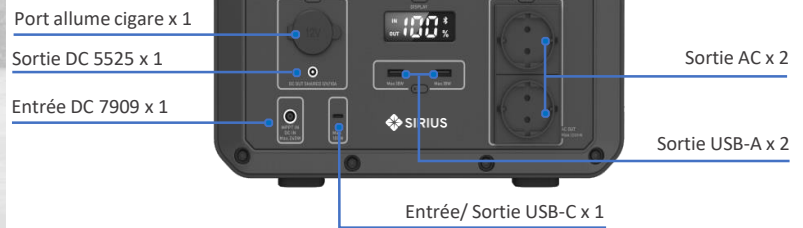

Durée de vie
4000 cycles

Technologie de la
Batterie LiFePO4

4 modes de charge
Secteur - Voiture - Solaire - USB

Charge rapide
en 3H

Écran de contrôle

Bluetooth + Apps

Facile à transporter

NEWTON 1000W

Emportez-la partout

Conçue pour les environnements intérieurs et extérieurs, La station NEWTON 1000 vous procure une capacité de 768 Wh et une sortie continue de 1000 W. Cette station d'énergie à emporter partout peut servir pour de nombreuses applications.

2
ANS

Garantie produit

Caractéristiques techniques de votre station électrique SIRIUS

Puissance de sortie	1000 W
Capacité de la batterie	768 Wh 240 000 mAh
Durée de vie	4000 cycles à une capacité de 80 % et plus
Technologie de batterie	LiFePO4
Systèmes de gestion	BMS, Contrôleur MPPT
Affichage	Écran LCD de contrôle
Connectivité	Bluetooth + Apps
Entrée	1 x Charge solaire DC 12-32V, 240W Max
Sortie	2 x AC : (220 V - 240 V, 50 Hz) , 1000 W max
	1 x USB-C (100 W)
	2 x USB-A - 18 W max (5 V / 12 V)
	1 x DC : (12 V / 10 A) , 120 W
	1 x Charge allume cigare (12 V / 10 A) , 120 W
Puissance de surtension	1800 W
Temps de charge	Charge AC (240 W) : ≈3 heures
	Charge solaire (240 W) : ≈3 heures
	Charge port allume cigare (120 W) : ≈6 heures
Température d'utilisation	-10 à 40 °C
Température de stockage	-10 à 45 °C
Dimension	34 x 17,8 x 23 cm
Poids	8,4 kg
Dimension & poids emballage	42,5 x 26,7 x 35,8 cm 10,95 kg
Livré avec	Chargeur secteur 1,50 M , Câble allume cigare, notice d'utilisation