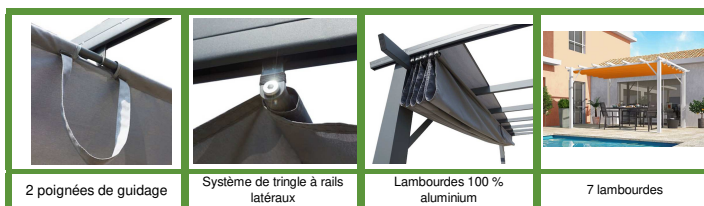

REFERENCE :

PER 4030 WR

GENCOD LDD

3760161079167

Photo non contractuelle

2 poignées de guidage

Système de tringle à rails latéraux

Lambourdes 100 % aluminium

7 lambourdes

DESCRIPTIF

FORESTA vous offre votre nouvel espace de détente chamarré à protection modulable. Devenu expert dans la création de structures robustes, esthétiques, modernes et légères, s'intégrant dans un jardin traditionnel, une terrasse, près d'une piscine ou dans une cour, FORESTA vous présente sa nouvelle pergola 100 % aluminium (sauf croisillons et piétements) PER 4030 WR, à sa marque HABRITA, autoportante, composée de 4 montants robustes équipés de 2 pannes latérales, surmontées de 7 lambourdes armées d'un système de tringle à rails central et latéral pour halier la toile en polyester de 140 gr/m² au gré de vos désirs d'ensoleillement.

Ses lignes épurées, ses 4 très gros montants de 10 x 10 cm 100 % aluminium, son design soigné, offrent un esthétisme contemporain qui se marie dans tout type d'habitat. Sa structure 100 % aluminium a été pensée et conçue pour résister aux caprices du temps et aux variations saisonnières, tout en restant d'un esthétisme épuré et léger.

Sa toile en polyester de 140 gr/m² réglable en un tour de main permet d'alterner l'ombre et la lumière. Sa couleur ROUILLE inspirée des paysages du sud, belle et profonde, offre avec la structure blanc perle, une association de styles, d'un éclat et d'une richesse sans pareil.