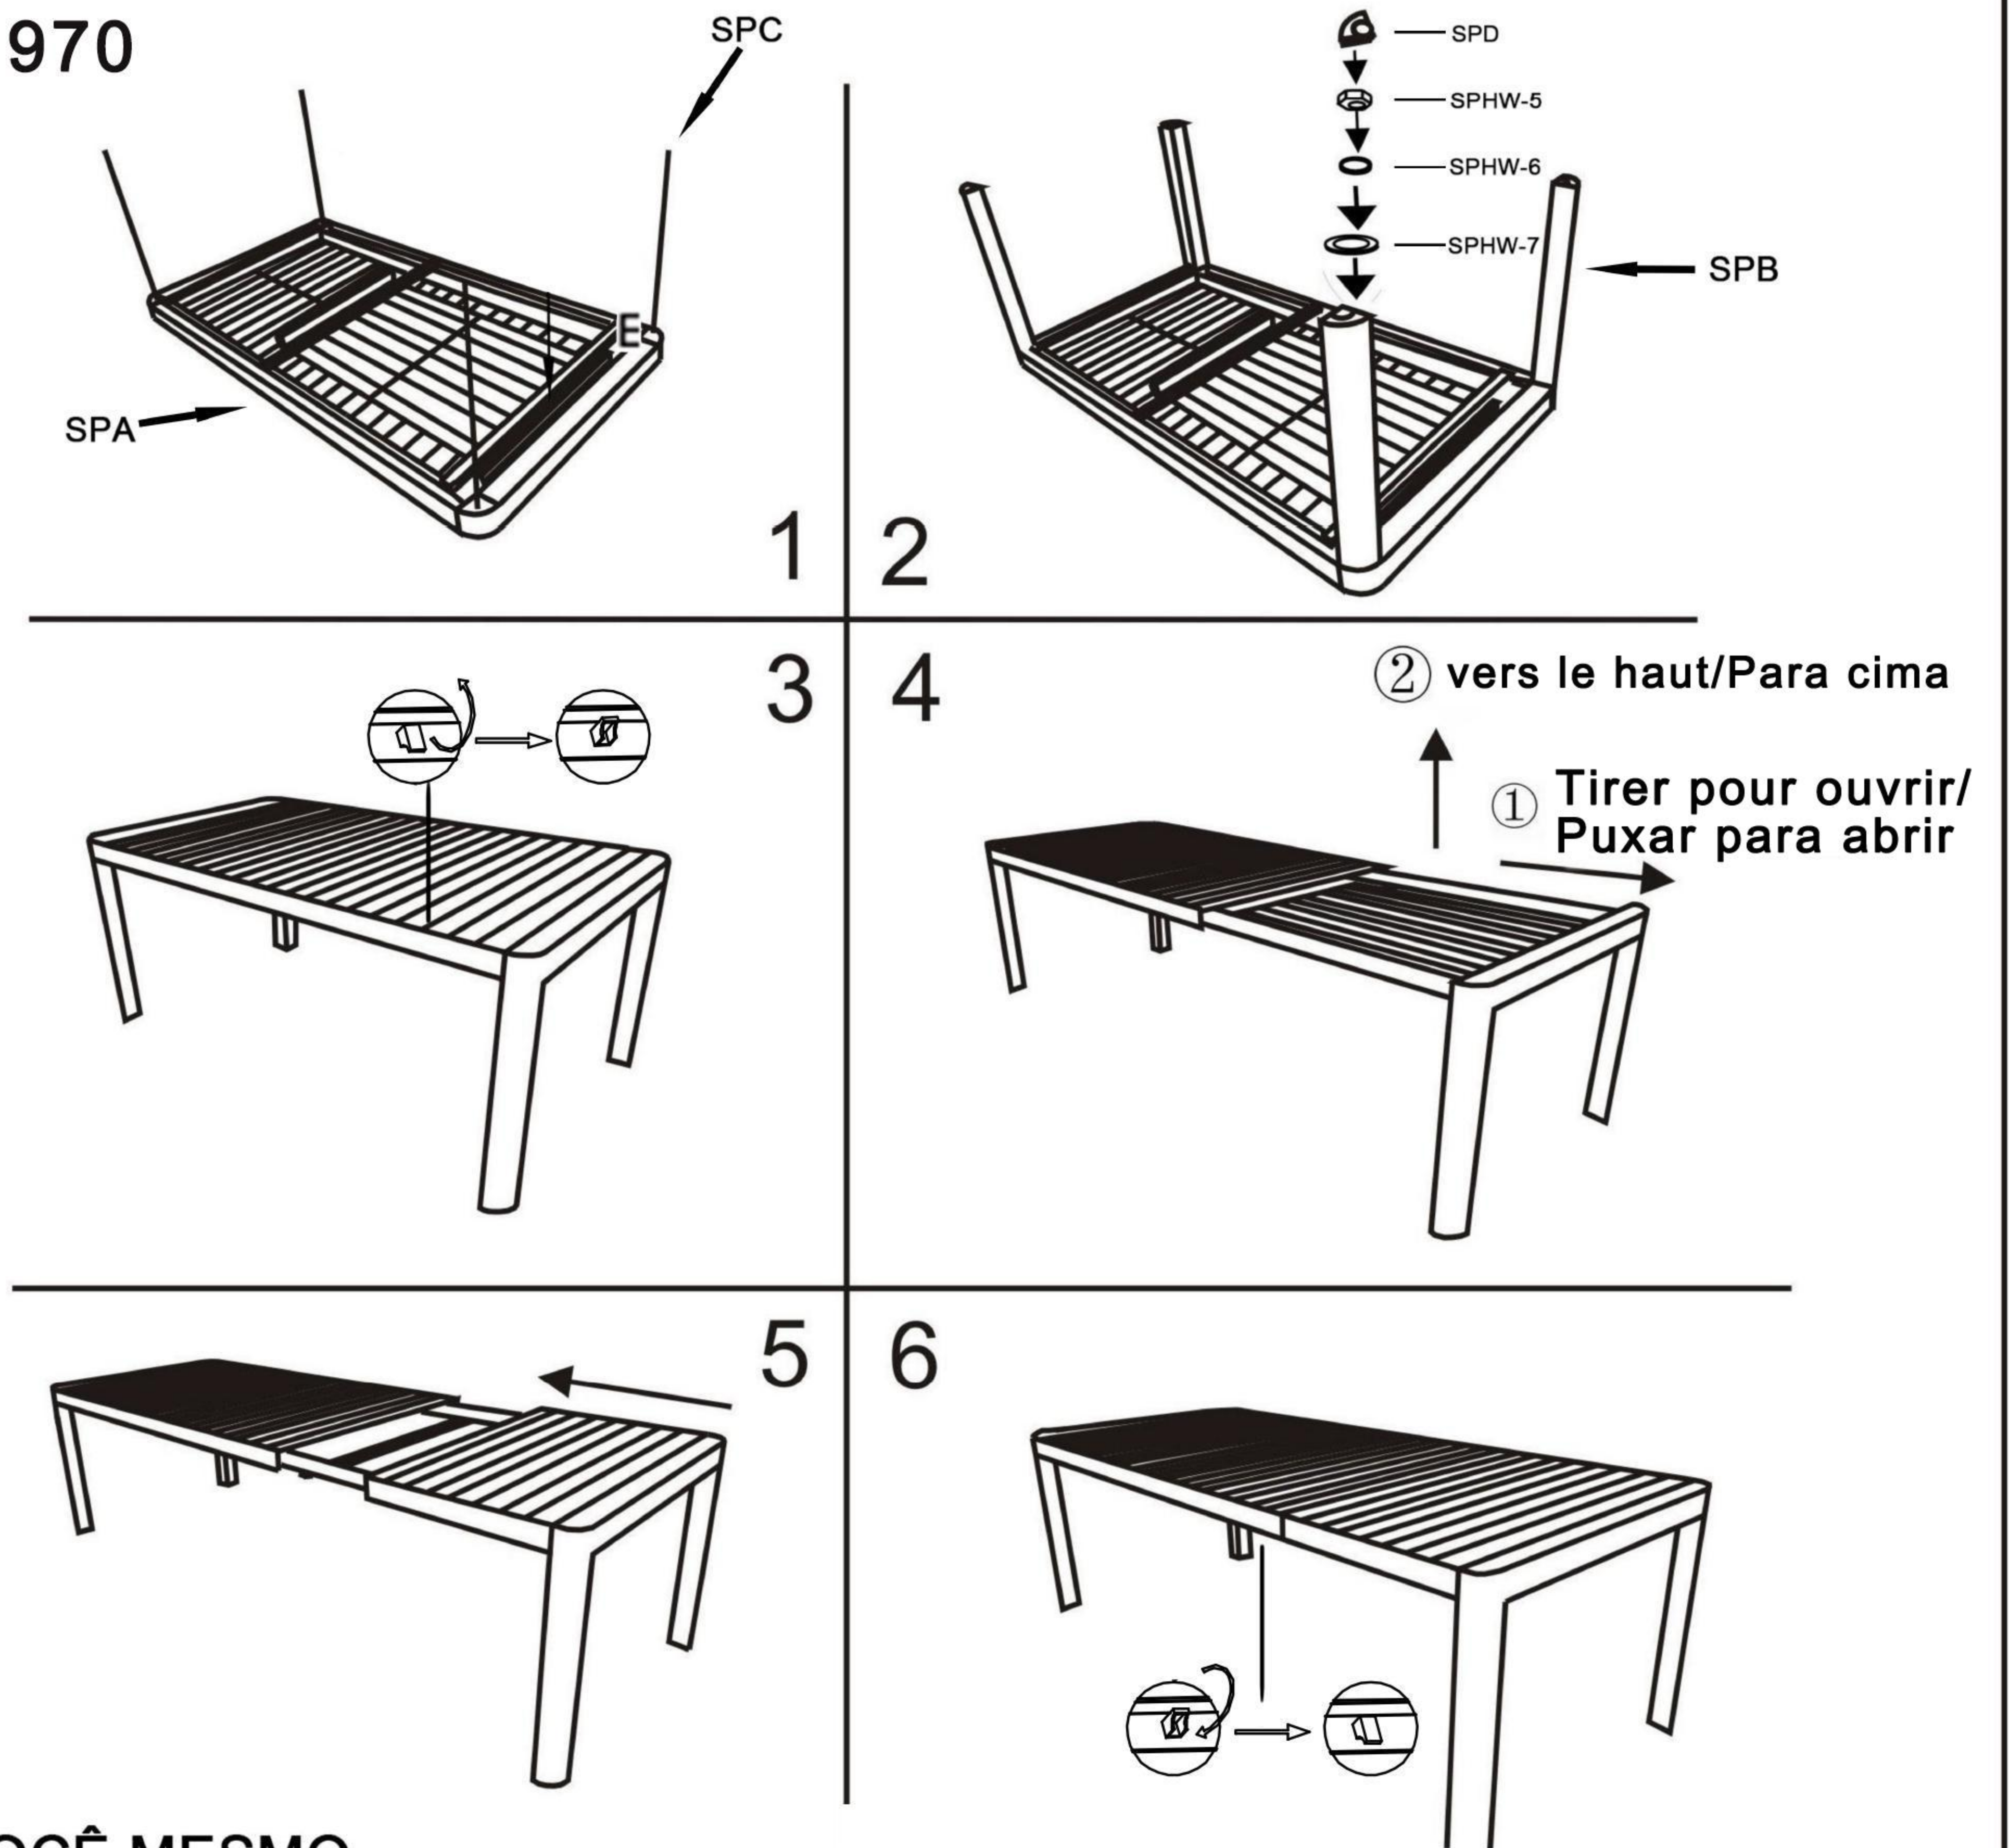

SAP Code:5352312/2401807

Supplier ref.S17002T.2.G/S17002T.2.T

EAN:3505390105184/3505391101970

S17002T.2-SPA		1 pc
S17002T.2-SPB		4 pcs
S17002T.2-SPC		4 pcs
S17002T.2-SPD		4 pcs
S17002T.2-SPHW	5  M10	4 pcs
	6 $\phi 15.5$	4 pcs
	7 $\phi 20.5$	4 pcs
	8	1 pc

À MONTER SOI-MÊME / PARA MONTAR VOCÊ MESMO

SAS Équipement de la Maison

24 rue Auguste Chabrières – 75015 Paris – France

Service consommateurs BP 80056 91919 BONDOUFLE CEDEX FRANCE

<https://www.bricomarche.com/aide-et-contact/contact>

[www.bricomarche.pt](http://www.bricomarche.pt)

195/255X100X75CM

Proceda à separação seletiva das embalagens e coloque-as no respetivo ecoponto.