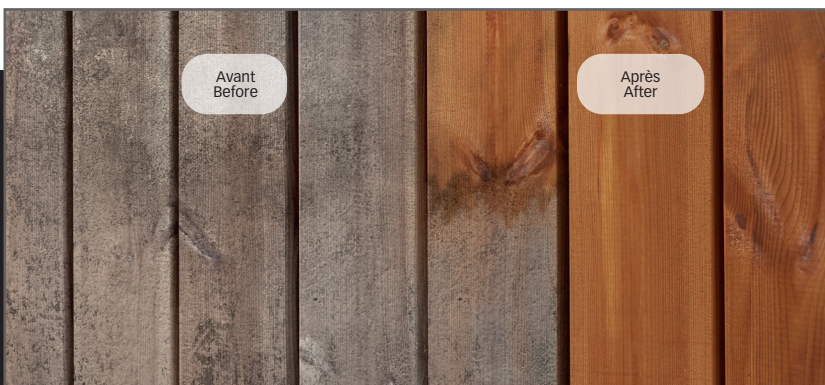

RÉNOVATEUR EXTÉRIEUR EXTERIOR RENOVATOR		REX 120D
Gencode		3431541150270
Puissance du moteur Motor power	230 V - 50 Hz	1300 W
Variateur de vitesse électronique Electronic variable speed		900-3200 tr.min⁻¹
Collecteur de poussières Dust collector		✓
Dimensions du disque Disc sizes		120 x 100 mm Max
Master Box	Qty / Palet	120X220X480 mm 4x5,25 kg 72 pcs 1800 pcs