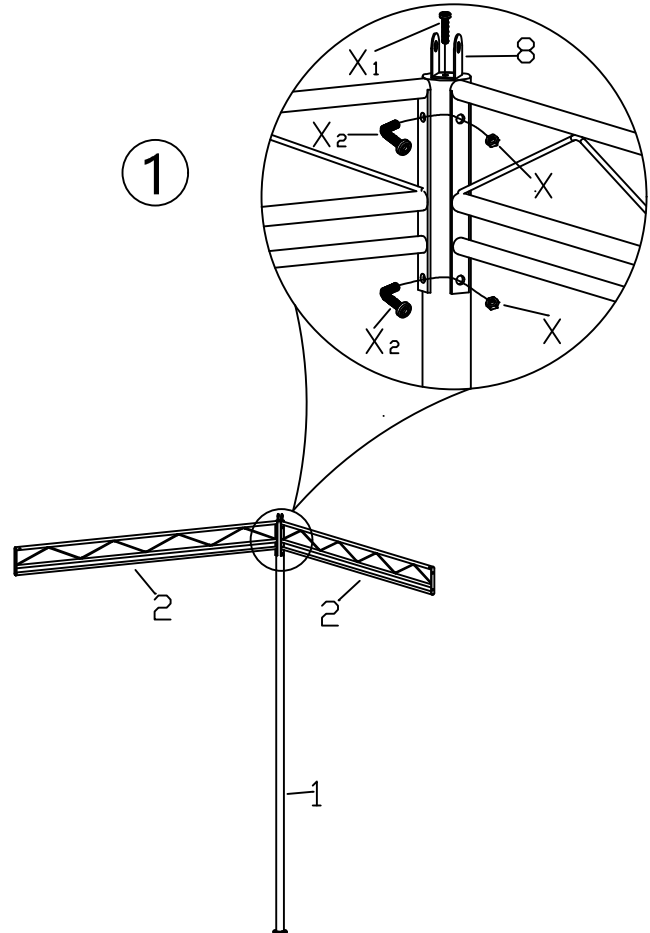

KWSP025B

TONNELLE TALYS 3X3M ANTHRACITE

SAP CODE: 2399636

EAN: 3999991716878

2 personnes

2 H

À monter soi-même

1		4
2		8
3		4
4		4
5		4
6		4
7		1
8		4
10		1
11		4
X	M6	40
X ₁	M6*15	12
X ₂	M6*45	8
X ₃	M6*25	24
		1
		1
		8
		40
		40