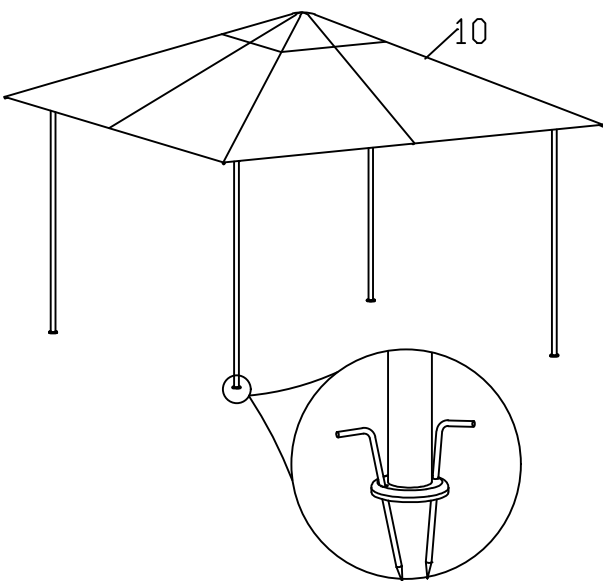

3

4

5

6

SAS Équipement de la Maison
24 rue Auguste Chabrières – 75015 Paris – France
Service consommateurs BP 80056 91919 BONDOUFLE
CEDEX FRANCE
<https://www.bricomarche.com/aide-et-contact/contact>