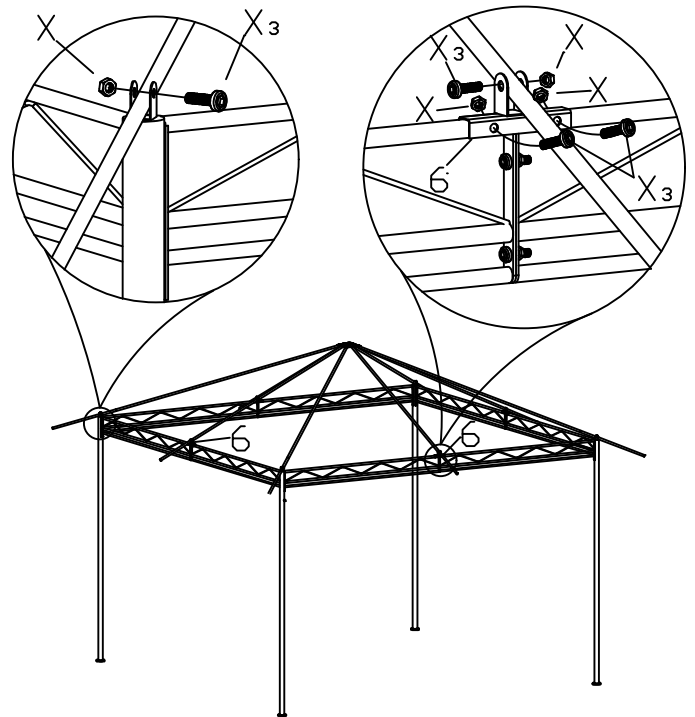

3

4

5

6

SAS Équipement de la Maison
24 rue Auguste Chabrières – 75015 Paris – France
Service consommateurs BP 80056 91919 BONDOUFLE
CEDEX FRANCE
<https://www.bricomarche.com/aide-et-contact/contact>