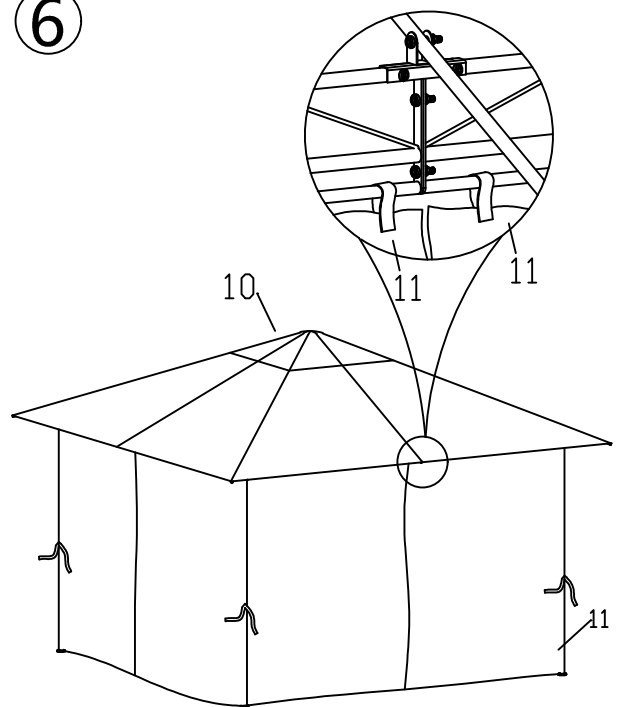

3

4

5

6

SAS Équipement de la Maison
24 rue Auguste Chabrières – 75015 Paris – France
Service consommateurs BP 80056 91919 BONDOUFLE
CEDEX FRANCE
<https://www.bricomarche.com/aide-et-contact/contact>