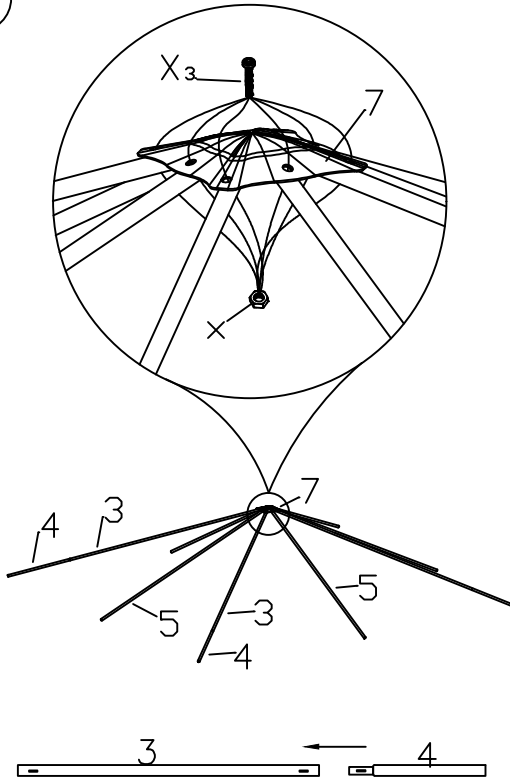

3

4

5

6

SAS Équipement de la Maison
24 rue Auguste Chabrières – 75015 Paris – France
Service consommateurs BP 80056 91919 BONDOUFLE
CEDEX FRANCE
<https://www.bricomarche.com/aide-et-contact/contact>