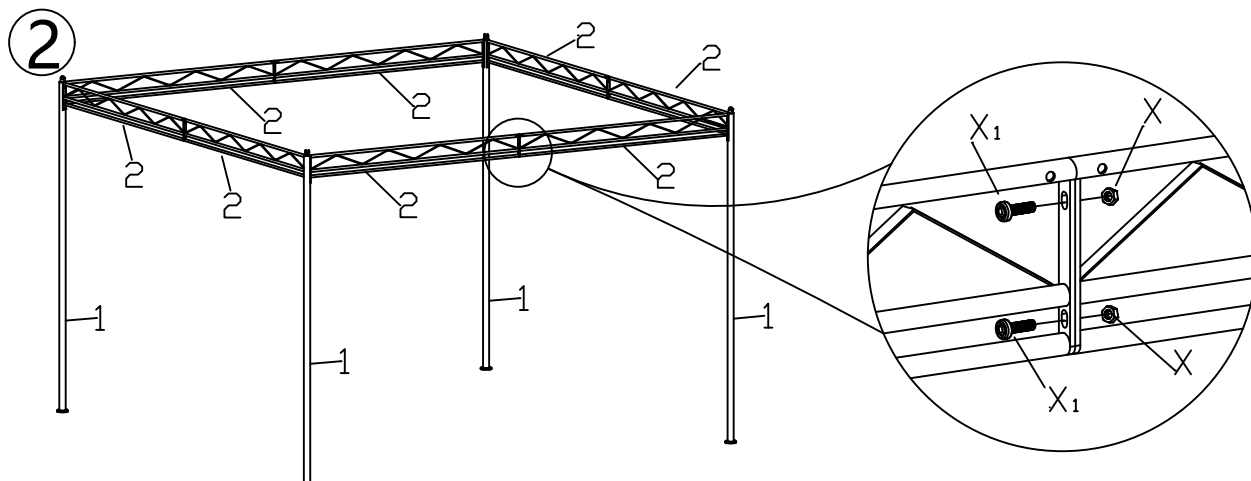

KWSP025B

TONNELLE TALYS 3X3M ANTHRACITE

SAP CODE: 2399636

EAN: 3999991716878

2 personnes

2 H

À monter soi-même

1		4
2		8
3		4
4		4
5		4
6		4
7		1
8		4
10		1
11		4
X	M6	40
X ₁	M6*15	12
X ₂	M6*45	8
X ₃	M6*25	24
		1
		1
		8
		40
		40