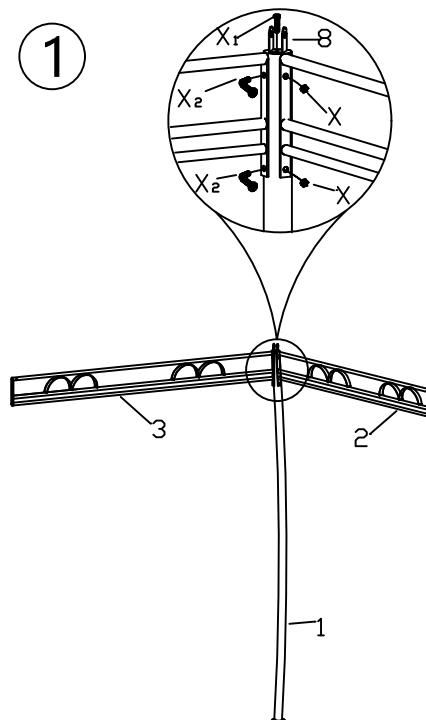

KWSP156A

TONNELLE TALYS 3X4M ANTHRACITE

EAN : 3999991716908

SAP CODE: 2399639

2 personnes

2 H

1		4
2		4
3		4
4		2
5		4
6		4
7		4
8		1
9		4
10		1
11		4
12		2
X	M6	32
X₁	M6*15	12
X₂	M6*45	8
X₃	M6*25	16
		32
		32
	M6	1
	M6	1
		8

À monter soi-même