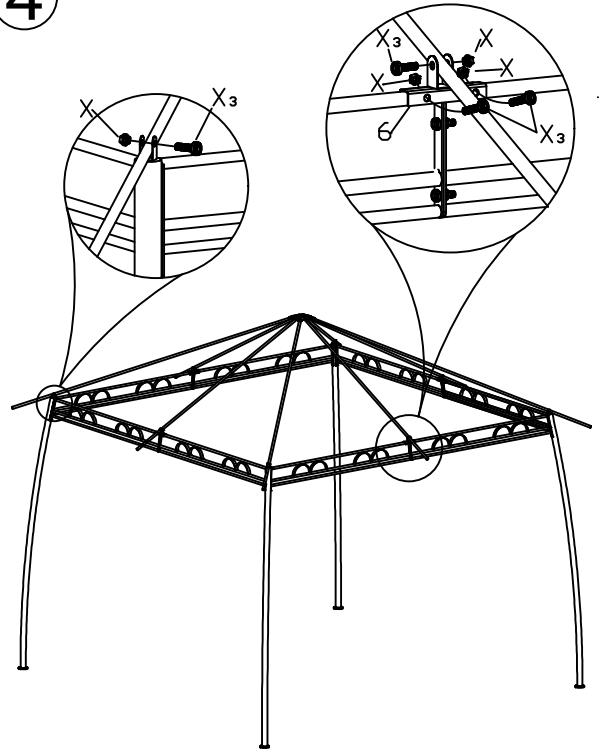

KWSP156A

TONNELLE TALYS 3X4M ANTHRACITE

EAN : 3999991716908

SAP CODE: 2399639

2 personnes

2 H

1		4
2		4
3		4
4		2
5		4
6		4
7		4
8		1
9		4
10		1
11		4
12		2
X	M6	32
X ₁	M6*15	12
X ₂	M6*45	8
X ₃	M6*25	16
		32
		32
	M6	1
	M6	1
		8

À monter soi-même

3

4

5

6

SAS Équipement de la Maison
 24 rue Auguste Chabrières – 75015 Paris – France
 Service consommateurs BP 80056 91919 BONDOUFLE
 CEDEX FRANCE

<https://www.bricomarche.com/aide-et-contact/contact>