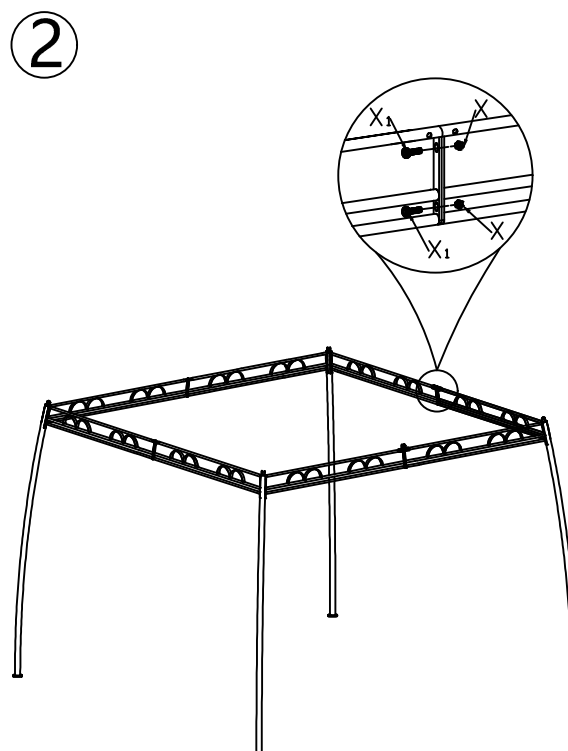

KWSP156A

TONNELLE TALYS 3X4M ANTHRACITE

EAN : 3999991716908

SAP CODE: 2399639

2 personnes

2 H

1		4
2		4
3		4
4		2
5		4
6		4
7		4
8		1
9		4
10		1
11		4
12		2
X	M6	32
X ₁	M6*15	12
X ₂	M6*45	8
X ₃	M6*25	16
		32
		32
	M6	1
	M6	1
		8

À monter soi-même

3

4

5

6

SAS Équipement de la Maison
 24 rue Auguste Chabrières – 75015 Paris – France
 Service consommateurs BP 80056 91919 BONDOUFLE
 CEDEX FRANCE

<https://www.bricomarche.com/aide-et-contact/contact>