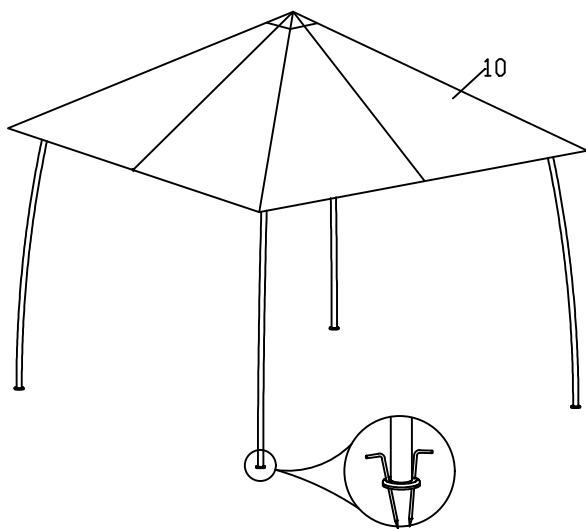

3

4

5

6

SAS Équipement de la Maison
24 rue Auguste Chabrières – 75015 Paris – France
Service consommateurs BP 80056 91919 BONDOUFLE
CEDEX FRANCE

<https://www.bricomarche.com/aide-et-contact/contact>