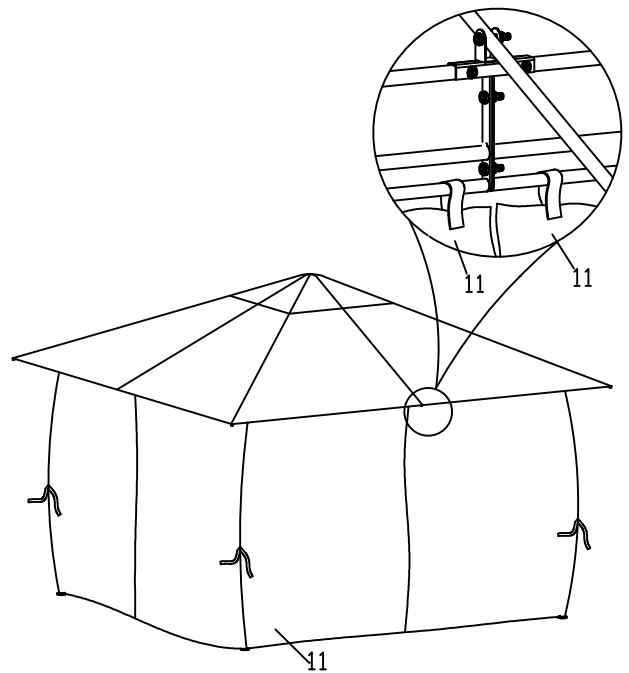

3

4

5

6

SAS Équipement de la Maison
24 rue Auguste Chabrières – 75015 Paris – France
Service consommateurs BP 80056 91919 BONDOUFLE
CEDEX FRANCE

<https://www.bricomarche.com/aide-et-contact/contact>