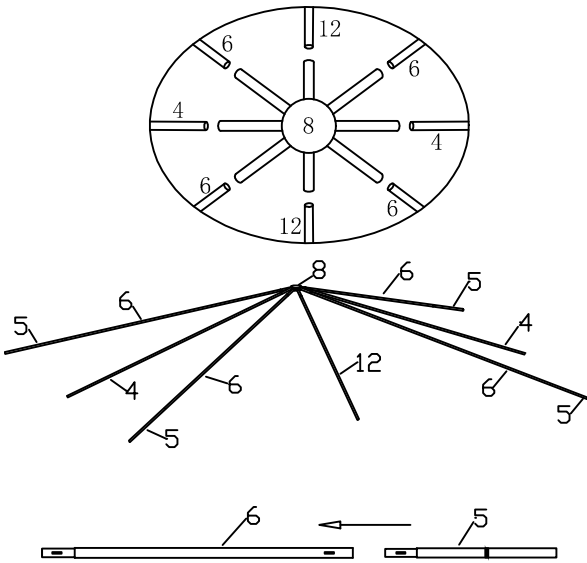

KWSP156A

TONNELLE TALYS 3X4M ANTHRACITE

EAN : 3999991716908

SAP CODE: 2399639

2 personnes

2 H

1		4
2		4
3		4
4		2
5		4
6		4
7		4
8		1
9		4
10		1
11		4
12		2
X	M6	32
X ₁	M6*15	12
X ₂	M6*45	8
X ₃	M6*25	16
		32
		32
	M6	1
	M6	1
		8

À monter soi-même

3

4

5

6

SAS Équipement de la Maison
 24 rue Auguste Chabrières – 75015 Paris – France
 Service consommateurs BP 80056 91919 BONDOUFLE
 CEDEX FRANCE

<https://www.bricomarche.com/aide-et-contact/contact>