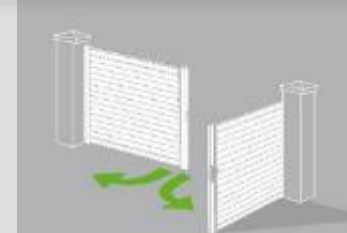

PORTAIL PVC PALMA

PORTAIL PLEIN BATTANTS OU COULISSANT à usage privatif

DESCRIPTIFS TECHNIQUES

Utilisation	Un produit simple et facile à poser, qui répond aux besoins de fermetures pour toute habitation.
Sens d'ouverture	Poussant droit (vue extérieure).
Type de cadre	Cadre aluminium intégré aux montants et traverses (non visible).
Matériaux	Remplissage de 24mm 100% PVC. Lames larges XL 300mm sans pas. Montants PVC: 90*60mm - Traverses PVC: 90*50mm. Cadre aluminium à assemblage mécanique.
Couleur	Blanc
Motorisation (non fournie)	Motorisation à bras uniquement. Traverses de motorisation positionnées sur les traverses inférieures.
Garantie	Garantie produit: 2 ans - Aspect (tenue aux UV) garanti 10 ans -
Marquage CE	Référence conforme aux normes européennes EN 13241-1 en vigueur et possède le marquage CE.

DIMENSIONS Standards

VERSION BATTANTS	Portillon	Largeur	Largeur entre piliers	Hauteur du produit	Hauteur pilier mini	Jeu
		1m	1,05m	1,65m	1,75m	5cm
VERSION COULISSANT	Portail	3m	3,06m	1,65m	1,75m	6cm
		3,5m	3,56m	1,65m	1,75m	6cm
		3,20m	3,00m	1,65m	1,75m	-
		3,70m	3,50m	1,65m	1,75m	-
		4,20m	4,00m	1,65m	1,75m	-

DIMENSIONS et SENS d'OUVERTURE sur-mesure

	DIMENSIONS mini-maxi SUR-MESURE			OUVERTURE POUSSANT	OUVERTURE TIRANT
	Largeur mini	Largeur maxi	Hauteur maxi	Largeur entre piliers	Largeur entre piliers
Portillon	0,75m	1,50m	1,80m	= largeur portillon + 5 cm	= largeur portillon + 5 cm
Portail	1,50m	4,00m	1,80m	= largeur portail + 6 cm	= largeur portail + 9 cm