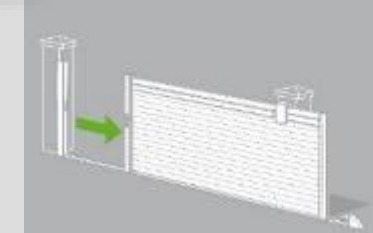

PORTAIL PVC PALMA

PORTAIL PLEIN BATTANTS OU COULISSANT à usage privatif

DESCRIPTIFS TECHNIQUES

Utilisation	Un produit simple et facile à poser, qui répond aux besoins de fermetures pour toute habitation.
Sens d'ouverture	Poussant droit (vue extérieure).
Type de cadre	Cadre aluminium intégré aux montants et traverses (non visible).
Matériaux	Remplissage de 24mm 100% PVC. Lames larges XL 300mm sans pas. Montants PVC: 90*60mm - Traverses PVC: 90*50mm. Cadre aluminium à assemblage mécanique.
Couleur	Blanc
Motorisation (non fournie)	Motorisation à bras uniquement. Traverses de motorisation positionnées sur les traverses inférieures.
Garantie	Garantie produit: 2 ans - Aspect (tenue aux UV) garanti 10 ans -
Marquage CE	Référence conforme aux normes européennes EN 13241-1 en vigueur et possède le marquage CE.

DIMENSIONS Standards

VERSION BATTANTS	Portillon	Largeur	Largeur entre piliers	Hauteur du produit	Hauteur pilier mini	Jeu
		1m	1,05m	1,65m	1,75m	5cm
VERSION COULISSANT	Portail	3m	3,06m	1,65m	1,75m	6cm
		3,5m	3,56m	1,65m	1,75m	6cm
		3,20m	3,00m	1,65m	1,75m	-
		3,70m	3,50m	1,65m	1,75m	-
		4,20m	4,00m	1,65m	1,75m	-

DIMENSIONS et SENS d'OUVERTURE sur-mesure

	DIMENSIONS mini-maxi SUR-MESURE			OUVERTURE POUSSANT	OUVERTURE TIRANT
	Largeur mini	Largeur maxi	Hauteur maxi	Largeur entre piliers	Largeur entre piliers
Portillon	0,75m	1,50m	1,80m	= largeur portillon + 5 cm	= largeur portillon + 5 cm
Portail	1,50m	4,00m	1,80m	= largeur portail + 6 cm	= largeur portail + 9 cm