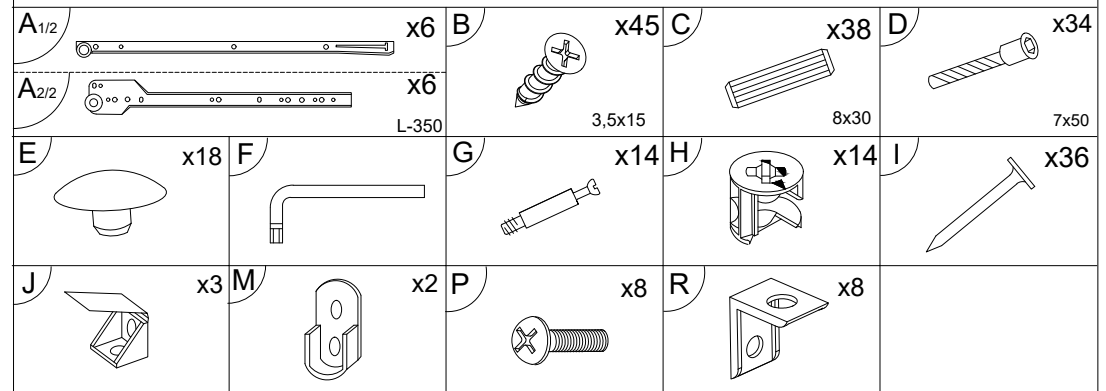

CUSTO

ATTENTION

L'information important
Conservez cet information avec les meubles pour référence à l'avenir

Le basculement du meuble peut entraîner des blessures graves. Pour éviter le basculement du meuble, fixez le meuble au mur à l'aide de fixations appropriées *. Évitez l'ouverture rapide et forte des tiroirs.

Veillez à suivre les consignes de montage et de fixation des tiroirs et des coulisses afin d'éviter tout risque de chute lors de l'utilisation.

*Les pièces de fixation non incluses. Les fixations doivent être adaptées au matériau spécifique du mur. Consultez-vous avec le spécialiste pour obtenir des conseils et le choix des fixations adaptées à votre mur.