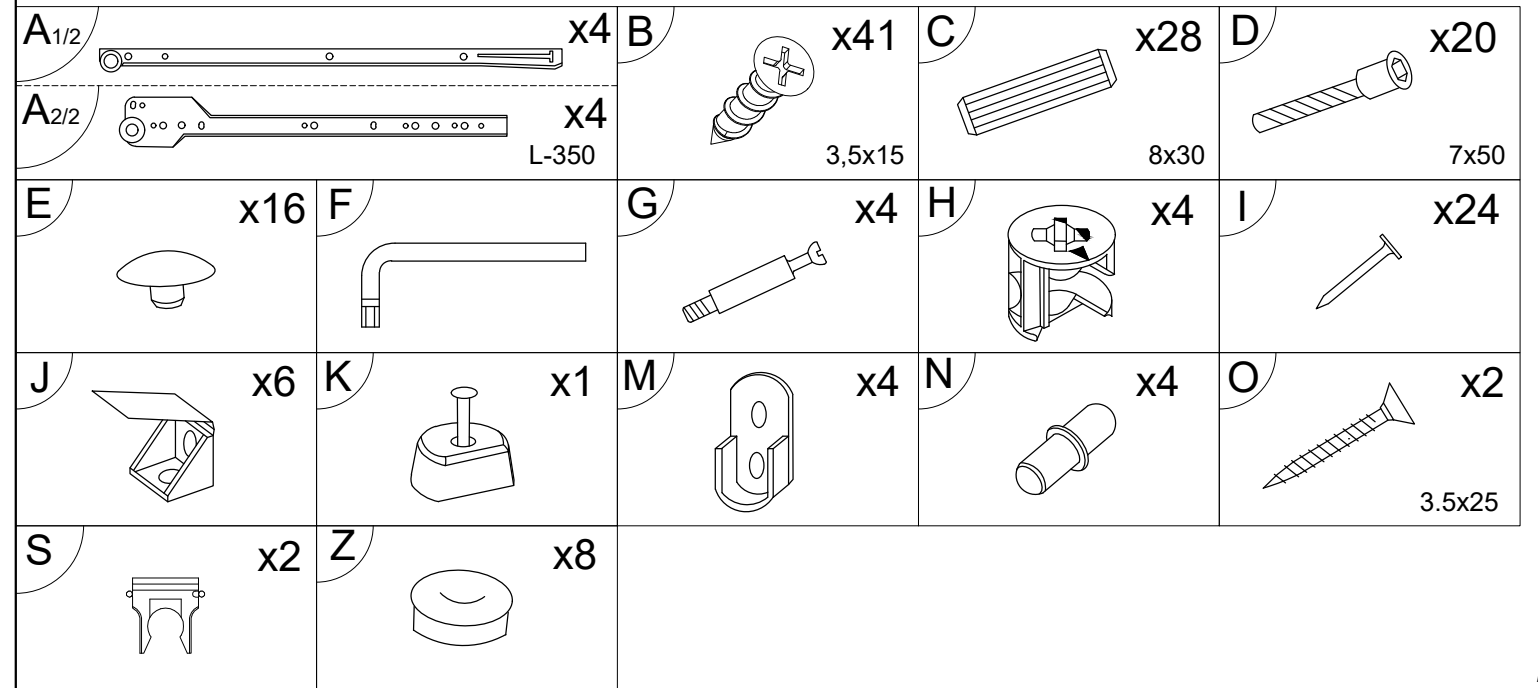

SOPHY LED

NOTICE DE MONTAGE

L'information important
 Conservez cet information avec les meubles pour référence à l'avenir

ATTENTION

Le basculement du meuble peut entraîner des blessures graves. Pour éviter le basculement du meuble, fixez le meuble au mur à l'aide de fixations appropriées *. Évitez l'ouverture rapide et forte des tiroirs. Veillez à suivre les consignes de montage et de fixation du tiroir et des coulisses afin d'éviter tous risques de chute comme mentionné dans la notice jointe.

*Les pièces de fixation non incluses. Les fixations doivent être adaptées au matériau spécifique du mur.
 Consultez-vous avec le spécialiste pour obtenir des conseils et le choix des fixations adaptées à votre mur.