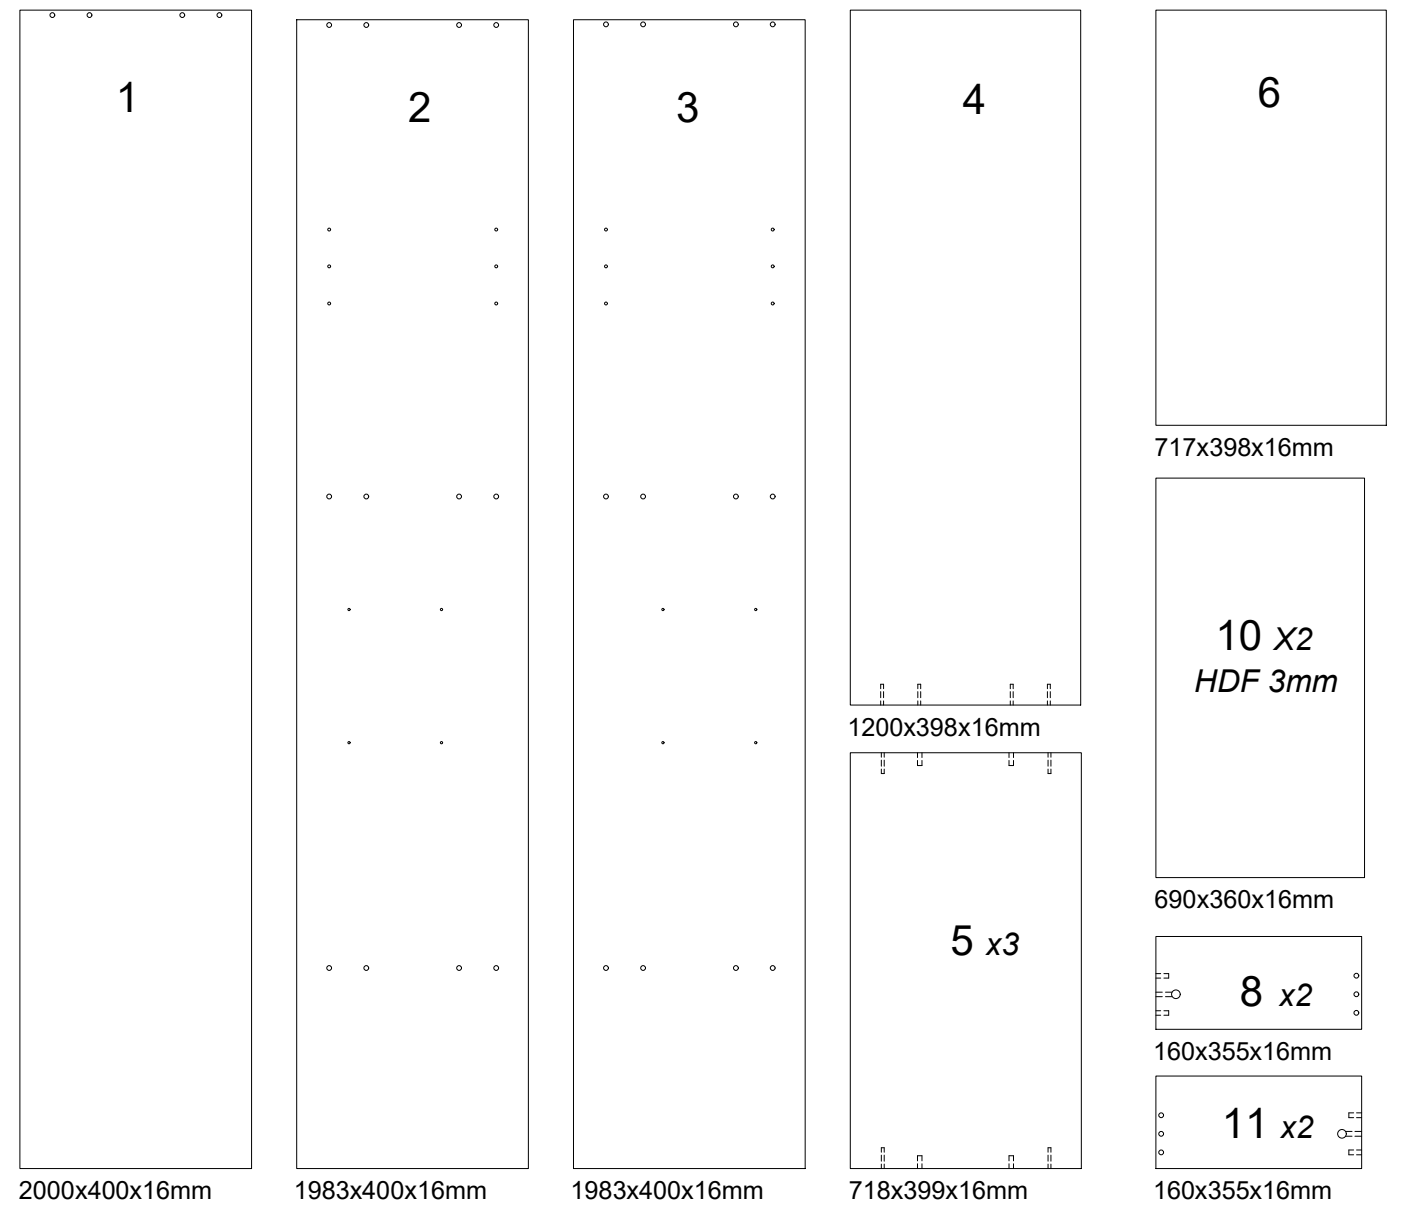

SOPHY LED

NOTICE DE MONTAGE

L'information important
 Conservez cet information avec les meubles pour référence à l'avenir

ATTENTION

Le basculement du meuble peut entraîner des blessures graves. Pour éviter le basculement du meuble, fixez le meuble au mur à l'aide de fixations appropriées *. Évitez l'ouverture rapide et forte des tiroirs. Veillez à suivre les consignes de montage et de fixation du tiroir et des coulisses afin d'éviter tous risques de chute comme mentionné dans la notice jointe.