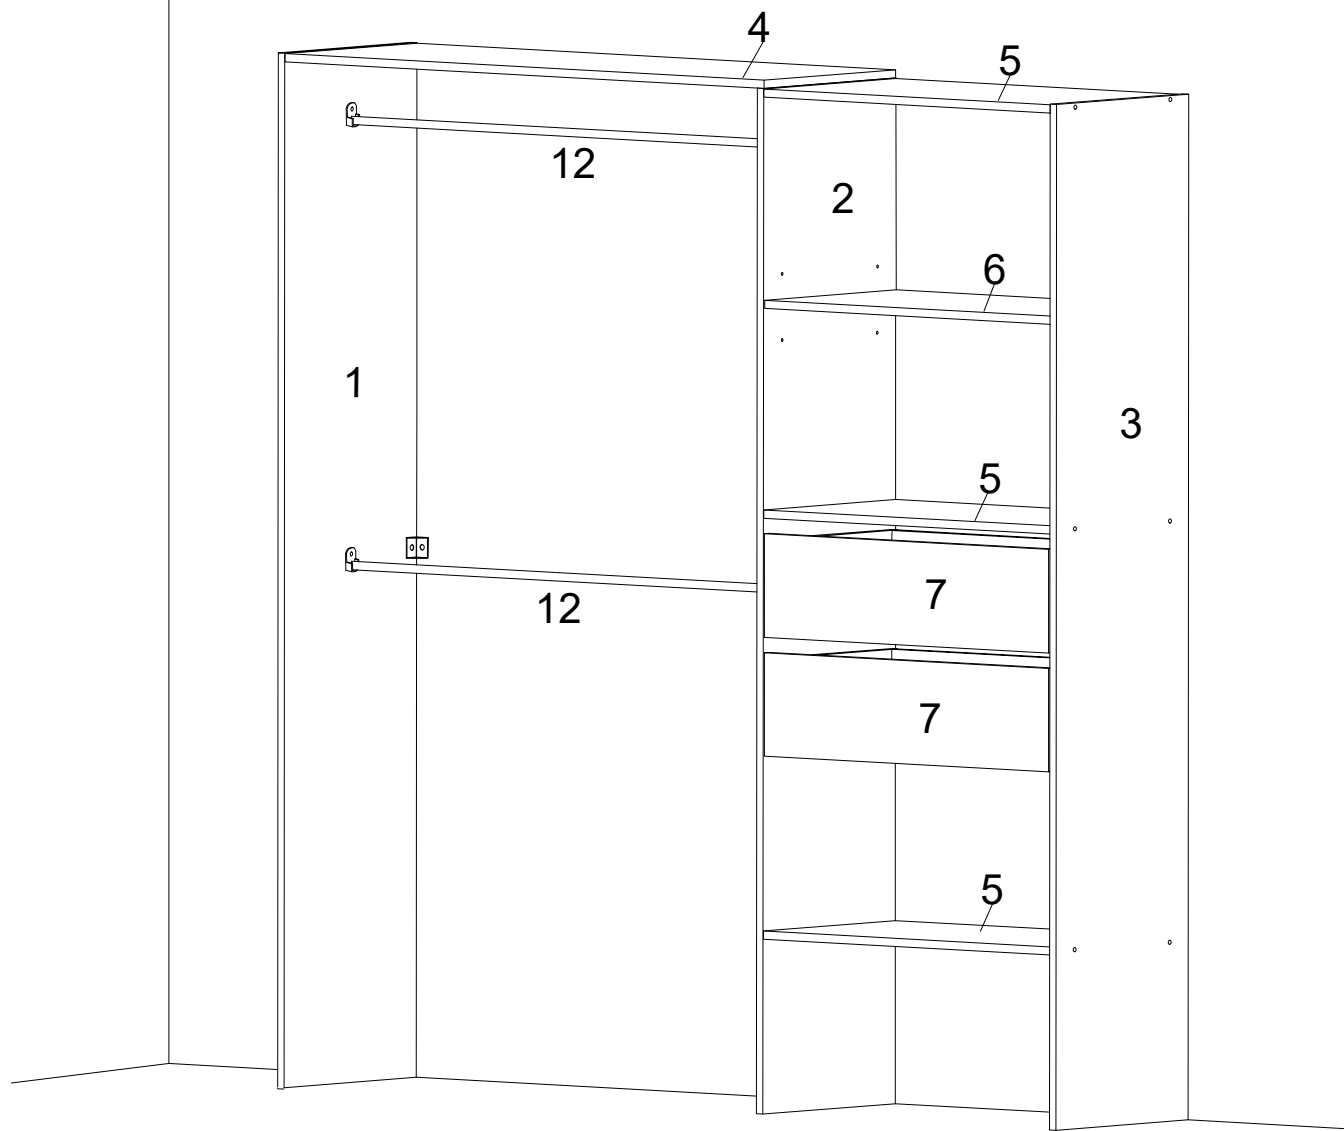

SOPHY LED

NOTICE DE MONTAGE

L'information important
 Conservez cet information avec les meubles pour référence à l'avenir

ATTENTION

Le basculement du meuble peut entraîner des blessures graves. Pour éviter le basculement du meuble, fixez le meuble au mur à l'aide de fixations appropriées *. Évitez l'ouverture rapide et forte des tiroirs. Veillez à suivre les consignes de montage et de fixation du tiroir et des coulisses afin d'éviter tous risques de chute comme mentionné dans la notice jointe.