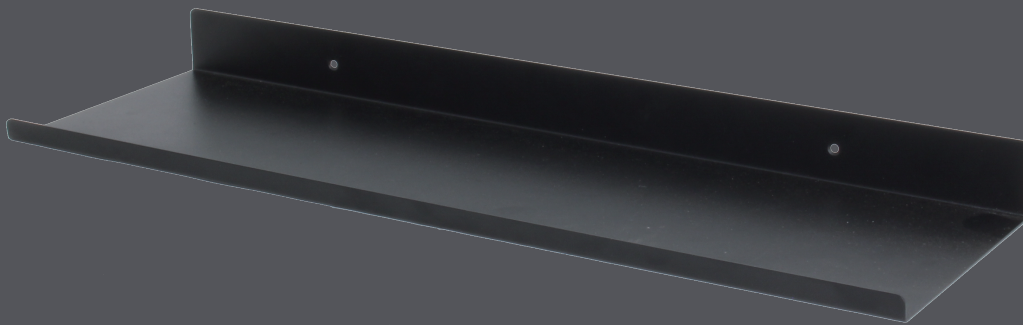

DS

160 mm

5 mm

40 mm

GB Material: Metal
The maximum loads shown maybe lower depending on wall condition.
Screws and plugs not included.

ES Material: Metal
Las cargas máximas muestran quizá menor dependiendo de la condición de la pared.
Tornillos y tacos no incluidos

FR Matière: Acier
La charge maximum dépend des conditions du mur.
Vis et chevilles non incluses.

810682
Importé par Maretan
www.maretan.com
contact@maretan.com
Batch code: xx/xx

IT Materiale: Metallo
I carichi massimi indicati forse inferiore a seconda delle condizioni della parete.
Viti e tasselli non compresi

GB Material: Metall
Abhängig von der Wandbeschaffenheit kann die maximale Belastbarkeit geringer als angegeben sein.
Schrauben und Dübel nicht im Lieferumfang enthalten.

173 mm

1

2

3

4

5

160 mm