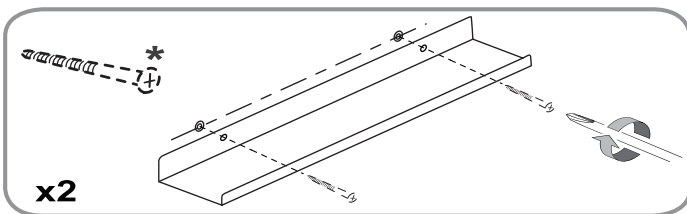

DS

160 mm

5 mm

40 mm

GB Material: Metal
The maximum loads shown maybe lower depending on wall condition.
Screws and plugs not included.

ES Material: Metal
Las cargas máximas muestran quizá menor dependiendo de la condición de la pared.
Tornillos y tacos no incluidos

GB Material: Metall
Abhängig von der Wandbeschaffenheit kann die maximale Belastbarkeit geringer als angegeben sein.
Schrauben und Dübel nicht im Lieferumfang enthalten.

173 mm

1

2

3

4

5

160 mm