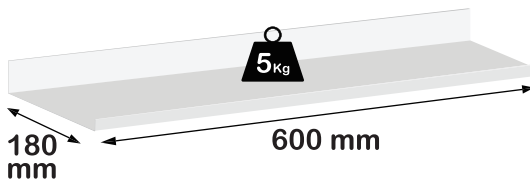

DS

160 mm

5 mm

40 mm

GB Material: Metal
The maximum loads shown maybe lower depending on wall condition.
Screws and plugs not included.

ES Material: Metal
Las cargas máximas muestran quizá menor dependiendo de la condición de la pared.
Tornillos y tacos no incluidos

FR Matière: Acier
La charge maximum dépend des conditions du mur.
Vis et chevilles non incluses.

810682
Importé par Maretan
www.maretan.com
contact@maretan.com
Batch code: xx/xx

IT Materiale: Metallo
I carichi massimi indicati forse inferiore a seconda delle condizioni della parete.
Viti e tasselli non compresi

GB Material: Metall
Abhängig von der Wandbeschaffenheit kann die maximale Belastbarkeit geringer als angegeben sein.
Schrauben und Dübel nicht im Lieferumfang enthalten.

173 mm

1

2

3

4

5

160 mm

5 mm

40 mm

173 mm