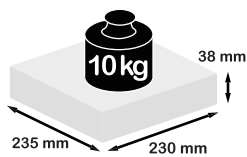

DS4

36 MM

150 MM