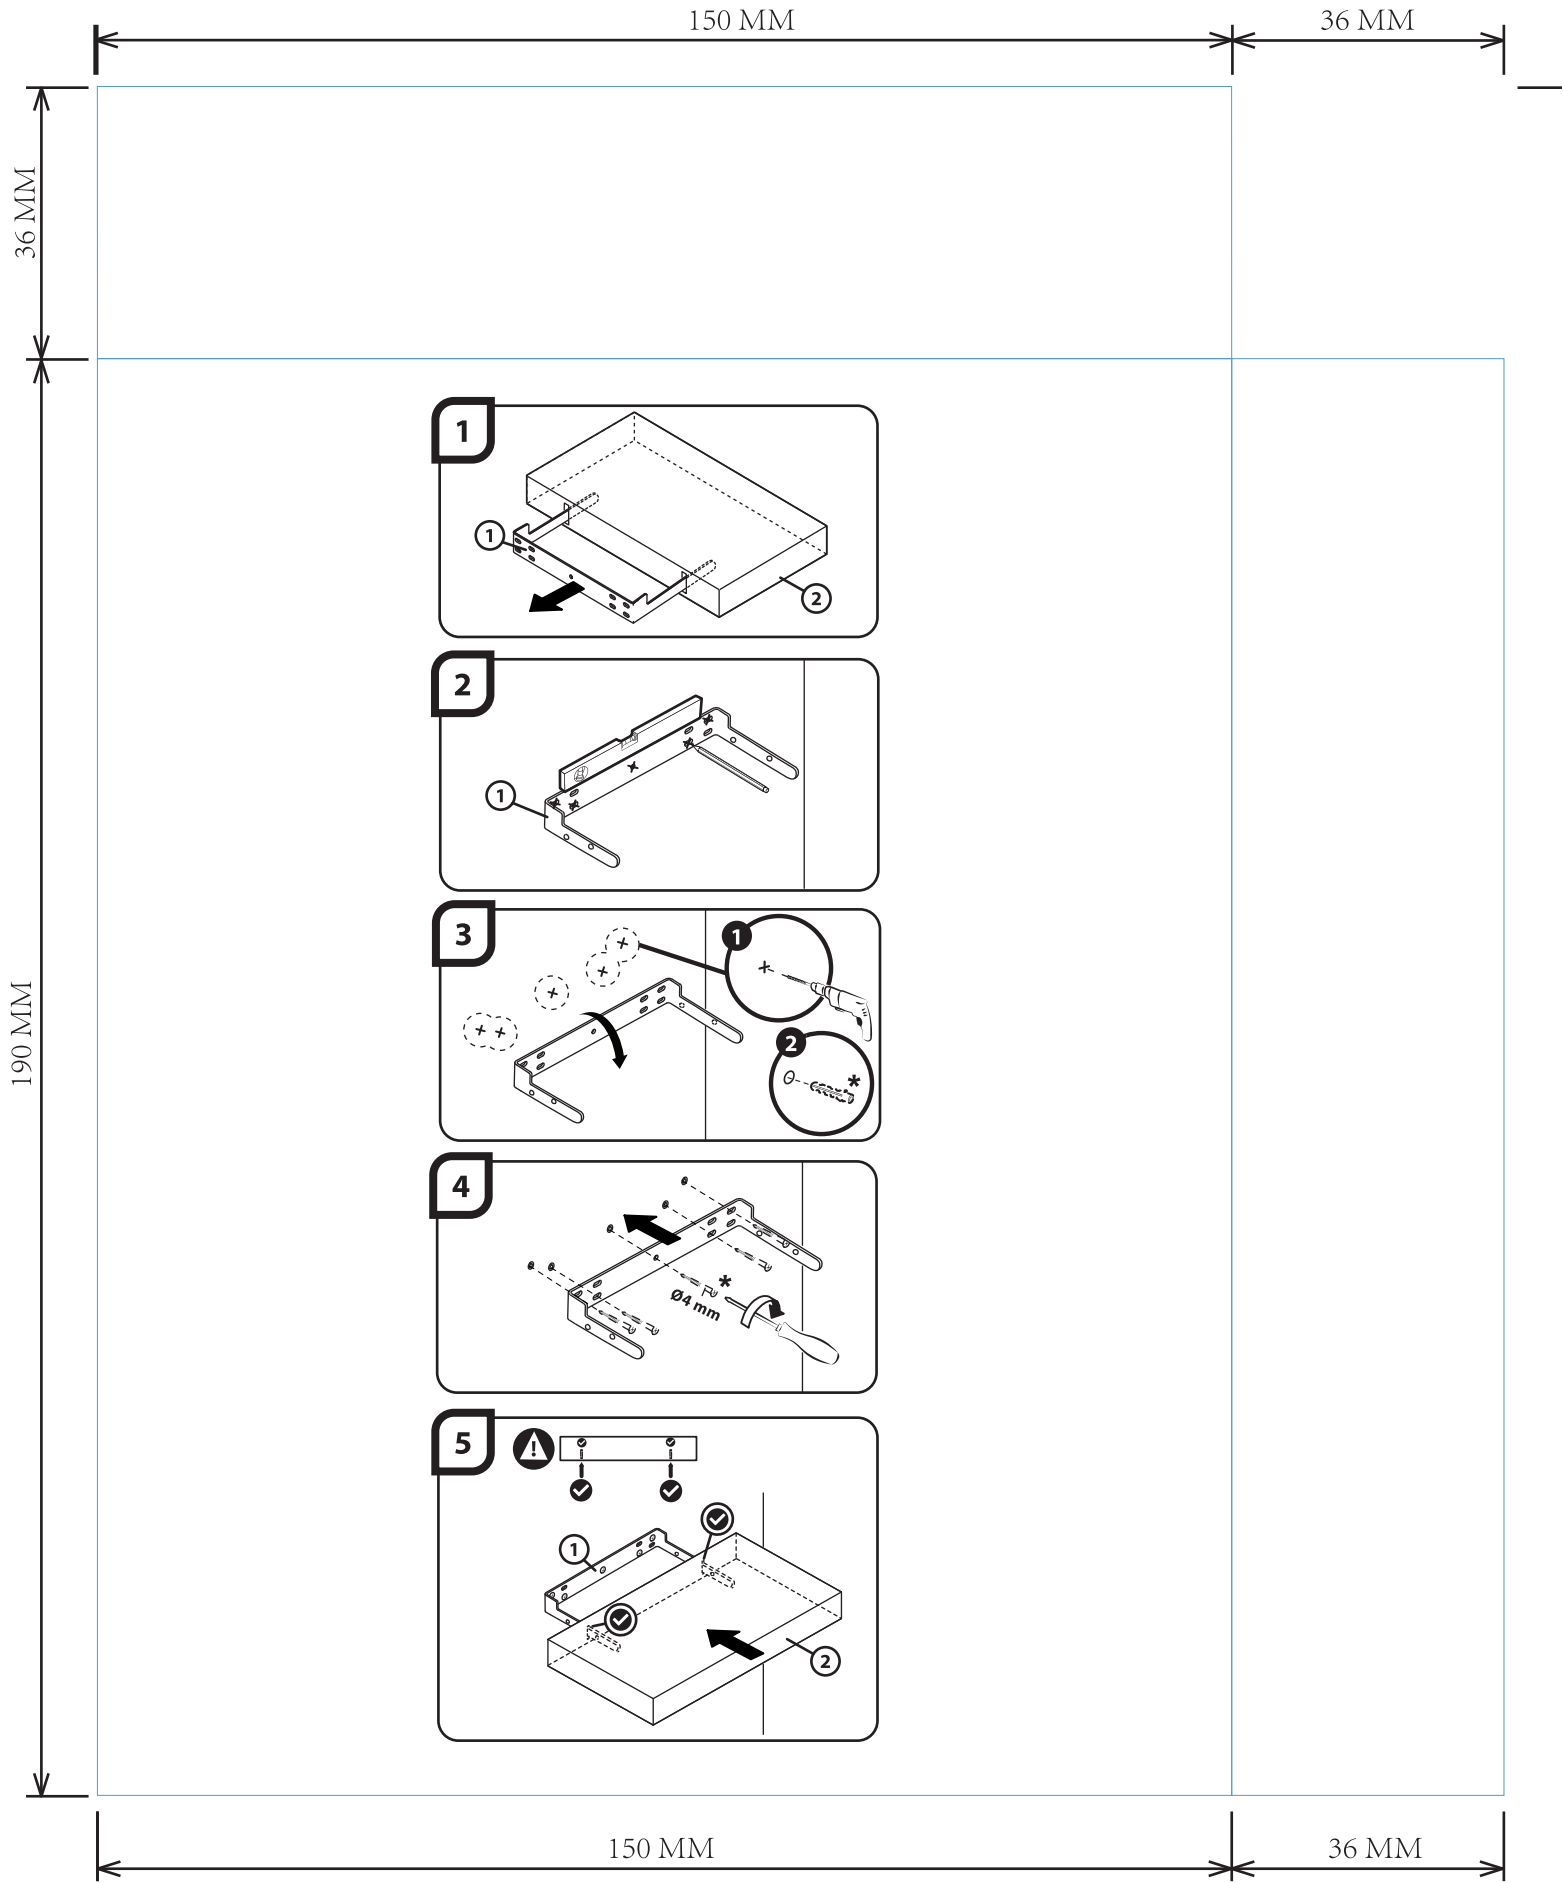

PG Matière: MDF E1
Carga máxima mostrada a baixo, depende das condições da parede. Fijações incluídas Parafusos e buchas não incluídos.

DS4

Concealed fixing
Avec fixation invisible
Verborgen bevestiging
Fissaggio nascosto
Fijación oculta
Fixação oculta
Verdeckte Befestigung

36 MM

150 MM

806883

806913

806944

806975

807002

807033