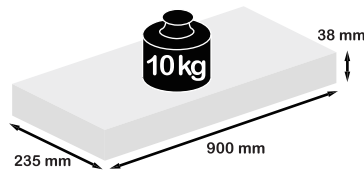

36 MM

150 MM

36 MM

190 MM

807033
Importé par Maretan
www.maretan.com
Batch code: xx/xx
contact@maretan.com

FR Matière: MDF E1
La charge maximum dépend des conditions du mur.
Fijaciones invisibles incluidas.
Vis et chevilles non incluses.

ES Matière: MDF E1
La carga máxima indicada puede ser menor dependiendo de la condición de la pared.
Fijación oculta incluidos Tornillos y tacos no incluidos

PG Matière: MDF E1
Carga máxima mostrada a baixo, depende das condições da parede. Fijações incluídas Parafusos e buchas não incluídos.

DS4

Concealed fixing
Avec fixation invisible
Verborgen bevestiging
Fissaggio nascosto
Fijación oculta
Fixação oculta
Verdeckte Befestigung

36 MM

150 MM