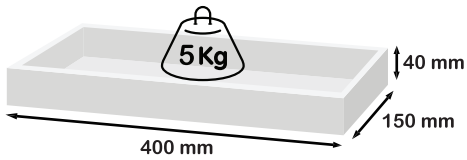

150 MM

DS+

**Bambou
massif**

150 MM

DS+

40 MM

40 MM

GB Material: Bamboo
The maximum loads shown maybe lower depending on wall condition.
Screws and plugs included.

NL Materiaal: Bamboe
De maximale belasting aangegeven misschien lager, afhankelijk van de muur staat.
Schroeven en pluggen inbegrepen

IT Materiale: Bambù
I carichi massimi indicati forse inferiore a seconda delle condizioni della parete.
Viti e tasselli compresi