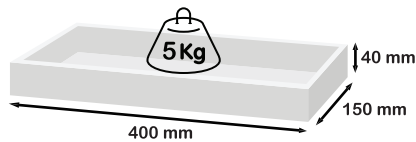

150 MM

DS+

**Bambou
massif**

150 MM

DS+

40 MM

40 MM

GB Material: Bamboo
The maximum loads shown maybe lower depending on wall condition.
Screws and plugs included.

NL Materiaal: Bamboe
De maximale belasting aangegeven misschien lager, afhankelijk van de muur staat.
Schroeven en pluggen inbegrepen

IT Materiale: Bambù
I carichi massimi indicati forse inferiore a seconda delle condizioni della parete.
Viti e tasselli compresi