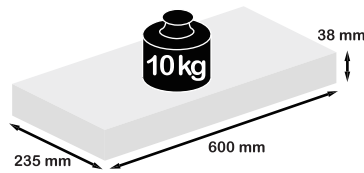

36 MM

150 MM

36 MM

190 MM

807026
Importé par Maretan
www.maretan.com
Batch code: xx/xx
contact@maretan.com

FR Matière: MDF E1
La charge maximum dépend des conditions du mur.
Fijaciones invisibles inclusas.
Vis et chevilles non incluses.

ES Material: MDF E1
La carga máxima indicada puede ser menor dependiendo de la condición de la pared.
Fijación oculta incluidos Tornillos y tacos no incluidos.

PT Material: MDF E1
Carga máxima mostrada a baixo, depende das condições da parede. Fijações incluídas Parafusos e buchas não incluídos.

DS4

Concealed fixing
Avec fixation invisible
Verborgen bevestiging
Fissaggio nascosto
Fijación oculta
Fixação oculta
Verdeckte Befestigung

DS4

36 MM

150 MM