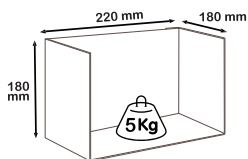

150 MM

# DS aperto

150 MM

**GB** Material: MDF E1+Metal  
The maximum loads shown maybe lower depending on wall condition.  
Screws and plugs not included

**IT** Materiale: MDF E1+Metallo  
I carichi massimi indicati forse inferiore a seconda delle condizioni della parete.  
Viti e tasselli non compresi