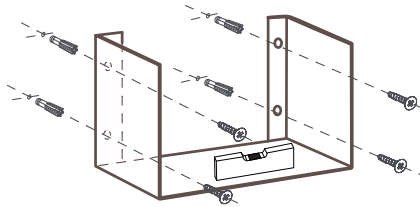

**NL** Materiaal: MDF E1+Metaal  
De maximale belasting aangegeven misschien lager, afhankelijk van de muur staat.  
Schroeven en pluggen niet inbegrepen

**FR** Matière: MDF E1+Acier  
La charge maximum dépend des conditions du mur.  
Vis et chevilles non incluses.

**GE** Material: MDF E1+Metall  
Abhängig von der Wandbeschaffenheit kann die maximale Belastbarkeit geringer als angegeben sein.  
Schrauben und Dübel nicht im Lieferumfang enthalten

810613  
Importé par Maretan  
www.maretan.com  
contact@maretan.com  
Batch code: xx/xx

150 MM

1

2

3

4

5

6

150 MM