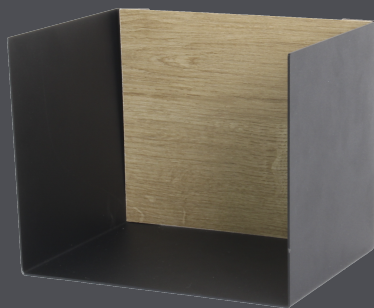

# DS aperto

150 MM

**GB** Material: MDF E1+Metal  
The maximum loads shown maybe lower depending on wall condition.  
Screws and plugs not included

**IT** Materiale: MDF E1+Metallo  
I carichi massimi indicati forse inferiore a seconda delle condizioni della parete.  
Viti e tasselli non compresi

**PG** Matéria: MDF E1+Metal  
Carga maxima mostrada a baixo,depende das condições da parede.  
Parafusos e buchas não incluidos.

**ES** Material: MDF E1+Metal  
Las cargas máximas muestran quizá menor dependiendo de la condición de la pared.  
Tornillos y tacos no incluidos