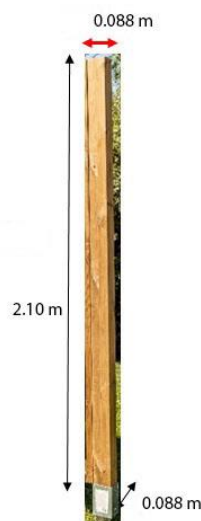

POTEAU – BOIS THERMOCHAUFFÉ POUR CLÔTURE

RÉFÉRENCE : TVT290

Visuels non contractuels

PRODUIT LIVRÉ

3701406700163

PRINCIPE

Le système du panneau clôture 1 m x 2 m avec cadre permet de réaliser des protections ou des séparations dans le jardin ou sur des terrasses vis-à-vis du vent, du soleil et du voisinage. La fermeture de celui-ci permet de se protéger du soleil en toute simplicité en reprenant le principe des lames orientables du store vénitien. Ce système est fabriqué en France et breveté. Les lames orientables sont en bois thermochoauffé section 95 x 20 mm. Ceci confère au système une résistance au vent et une durabilité dans le temps incomparable avec les autres systèmes existants.

CARACTÉRISTIQUES

- Le poteau TVT290 est en bois lamellé collé thermochoauffé
- **Couleur** : bois naturel, « brun doré »
- **Fournisseur** : FORESTA
- **Garantie** : 10 ans contre les attaques d'insectes et le pourrissement
- **Certification** : PEFC

COLIS

- Palette (LxPxH) : 220 x 80 x 25 cm
- Colis : 100

CONSEILS / MISE EN SERVICE

- Usage domestique
- Appliquer un saturateur ou une huile de bardage pour préserver le bois

Les

produit :

- Plus résistant et durable. Procédé de traitement 100% naturel dans un four à 215°C. Une plus grande stabilité dimensionnelle des pièces de bois. Respect de l'environnement
- Très belle finition (impression bois poncé) et peu d'entretien
- Kit brise vue idéal pour se protéger du vent et du vis-à-vis / permet de créer un espace privé : plusieurs panneaux peuvent être réunis et former un paravent grâce à l'option du poteau TVT 290
- Produit fabriqué en FRANCE
- Certification PEFC