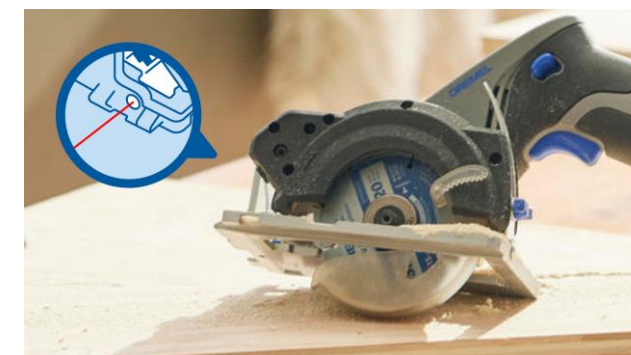

LAME BOIS EN CARBURE CSS00

Référence : 2615846431 / EAN 8710364083350

Lame bois en carbure
exterieur 85 mm

MATÉRIAUX

BOIS

BOIS LAMINÉ

Nbr de dents
20

Ø extérieur
85 mm

Ø d'alésage
15mm

Taille des dents
1,1/0,7mm

Poids
26g

DREMEL®