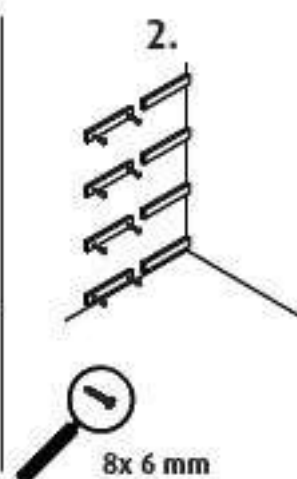

Montage

2. $\varnothing 8 \text{ mm}$ $\varnothing 6 \text{ mm}$ min. 20 mm

3. 4,2 x 30 mm 12 x

Manufactured by:
Neuhofer Holz GmbH,
Haslau 56A-4893
Zell am Moos
office@fnprofile.com