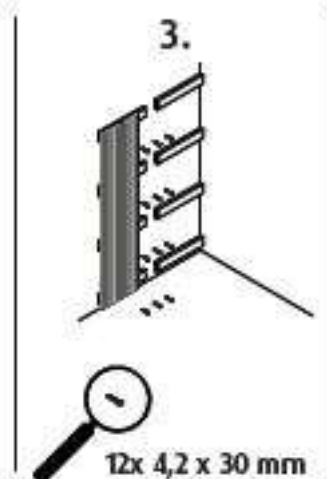

Montage

2. $\varnothing 8 \text{ mm}$ $\varnothing 6 \text{ mm}$ min. 20 mm

3. 4,2 x 30 mm 12 x

Manufactured by:
Neuhofer Holz GmbH,
Haslau 56A-4893
Zell am Moos
office@fnprofile.com