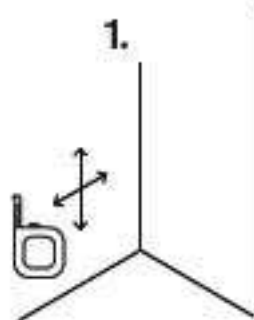

Montage

2. $\varnothing 8 \text{ mm}$ $\varnothing 6 \text{ mm}$ min. 20 mm

3. 4,2 x 30 mm 12 x

Manufactured by:
Neuhofer Holz GmbH,
Haslau 56A-4893
Zell am Moos
office@fnprofile.com