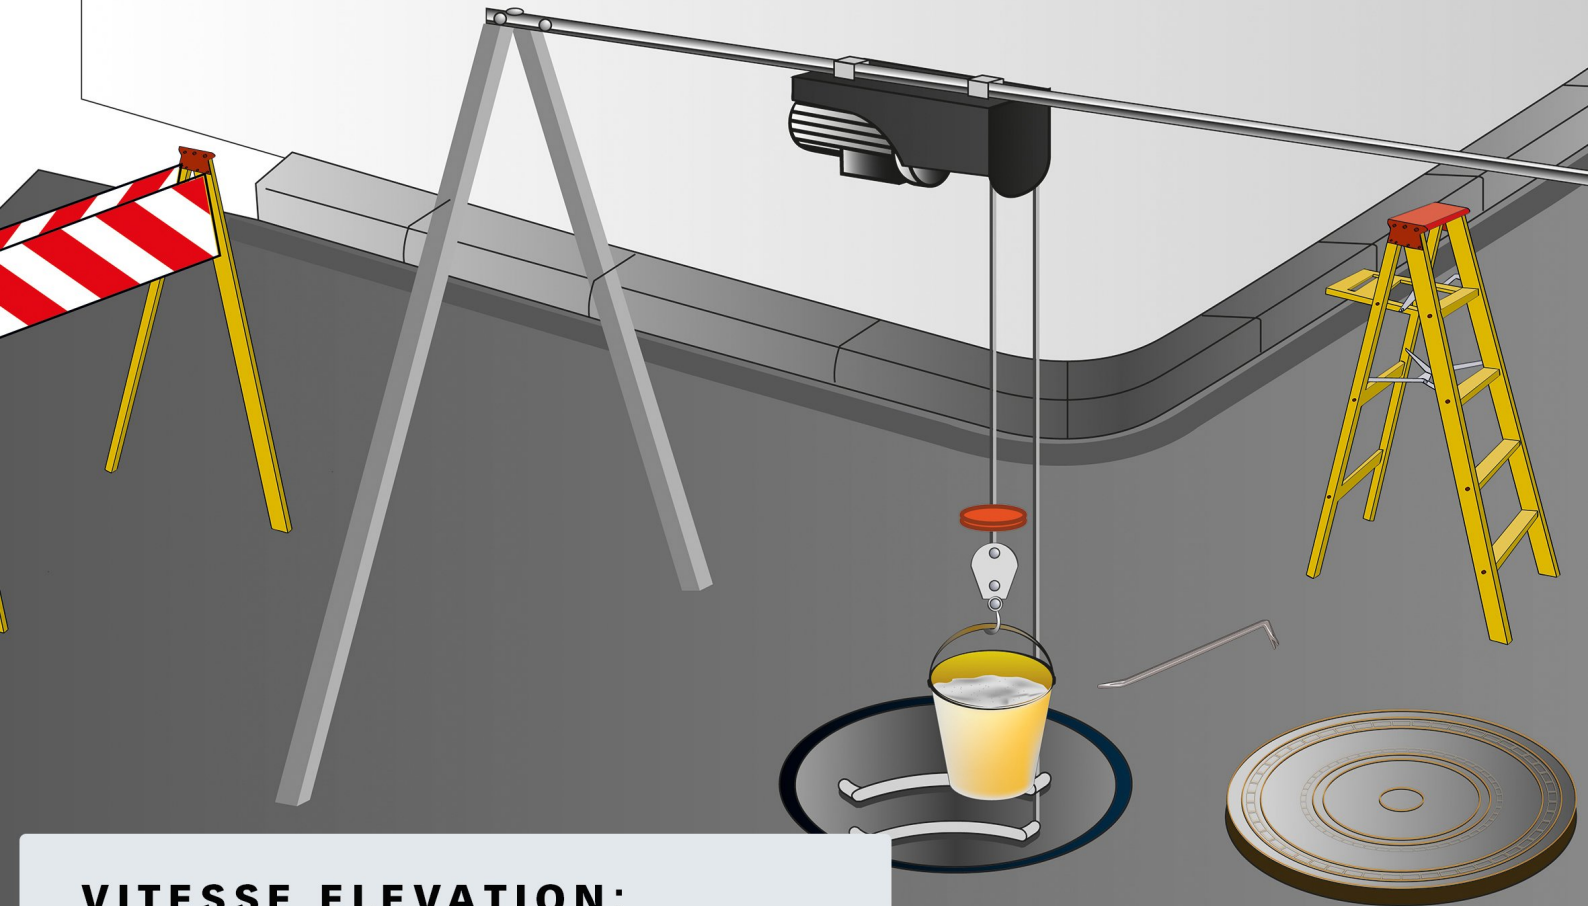

Rapide

VITESSE ELEVATION:

Utilisation simple brin : 14 m/min
Palan standard 8 m/min

Utilisation mouflage : 7 m/min
Palan standard 4 m/min