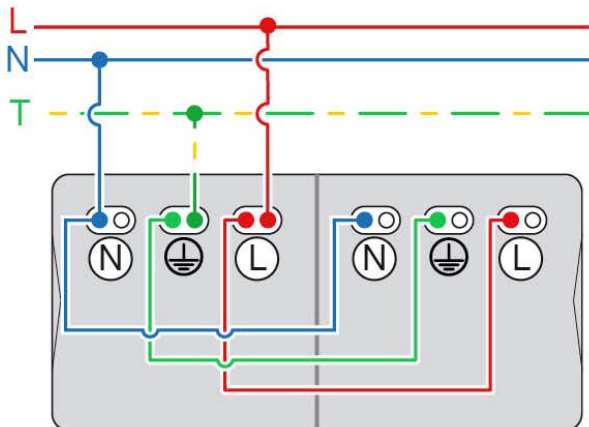

Mureva Styl

Double prise de courant avec terre
16 A - 250 V

Saillie

ÉTANCHE & RÉSISTANT

Dimensions : 145x76x63 mm

Ø Tube 16/20 mm

Ø Câble 4-15 mm²

Câble 1,5-2,5 mm²

L = Phase : rouge, noir

N = Neutre : bleu

T = Terre : vert/jaune

se.com/fr

SHN0212456 - SHN0212467

Avant toute intervention, couper le courant.
Les couleurs de câblage du schéma sont celles conseillées.
D'autres sont possibles sur les installations existantes.