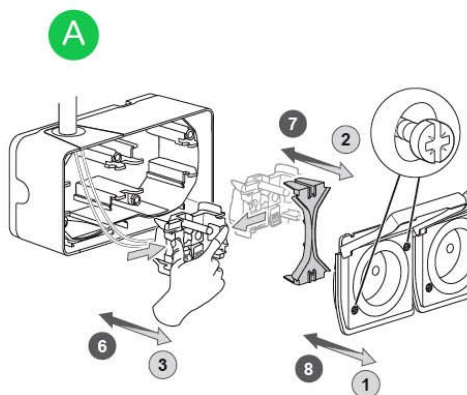

Mureva Styl

Double prise de courant avec terre
16 A - 250 V

Saillie

ÉTANCHE & RÉSISTANT

Dimensions : 145x76x63 mm

Ø Tube 16/20 mm

Ø Câble 4-15 mm²

Câble 1,5-2,5 mm²

L = Phase : rouge, noir

N = Neutre : bleu

T = Terre : vert/jaune

se.com/fr

SHN0212456 - SHN0212467

Avant toute intervention, couper le courant.
Les couleurs de câblage du schéma sont celles conseillées.
D'autres sont possibles sur les installations existantes.