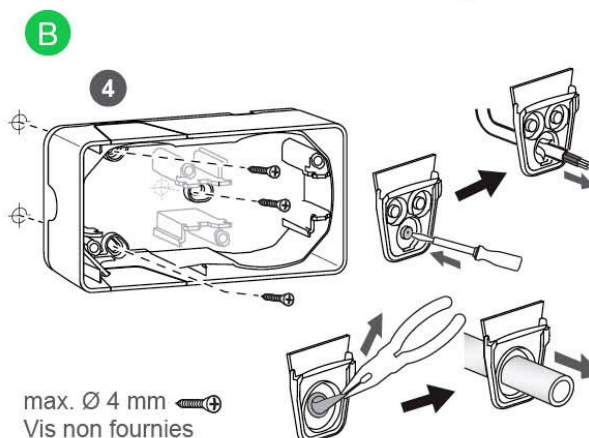

Mureva Styl

Double prise de courant avec terre
16 A - 250 V

Saillie

ÉTANCHE & RÉSISTANT

Dimensions : 145x76x63 mm

Ø Tube 16/20 mm

Ø Câble 4-15 mm²

Câble 1,5-2,5 mm²

L = Phase : rouge, noir

N = Neutre : bleu

T = Terre : vert/jaune

se.com/fr

SHN0212456 - SHN0212467

Avant toute intervention, couper le courant.
Les couleurs de câblage du schéma sont celles conseillées.
D'autres sont possibles sur les installations existantes.