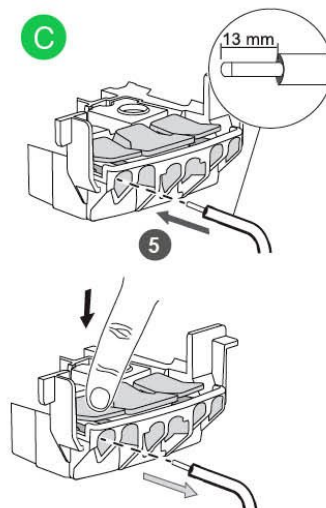

Mureva Styl

Double prise de courant avec terre
16 A - 250 V

Saillie

ÉTANCHE & RÉSISTANT

Dimensions : 145x76x63 mm

Ø Tube 16/20 mm

Ø Câble 4-15 mm²

Câble 1,5-2,5 mm²

L = Phase : rouge, noir

N = Neutre : bleu

T = Terre : vert/jaune

se.com/fr

SHN0212456 - SHN0212467

Avant toute intervention, couper le courant.
Les couleurs de câblage du schéma sont celles conseillées.
D'autres sont possibles sur les installations existantes.