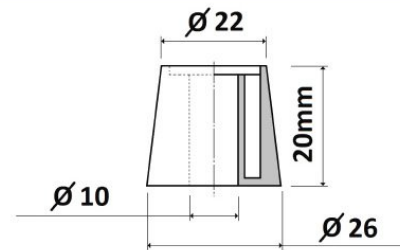

## ACCESSOIRES

C4P DOUILLE NOIRE