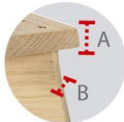

Ecologique

Ref: DINPIE.99

EAN 842234149633

Bois certifié

Pin massif

A: 17 mm
B: 20 mm

150 Kg
(Test Tecnalia)

À monter
soi-même

Prêt à peindre ou
à vernir

LOT DE 2 PIEDS

Vidéo dinamic