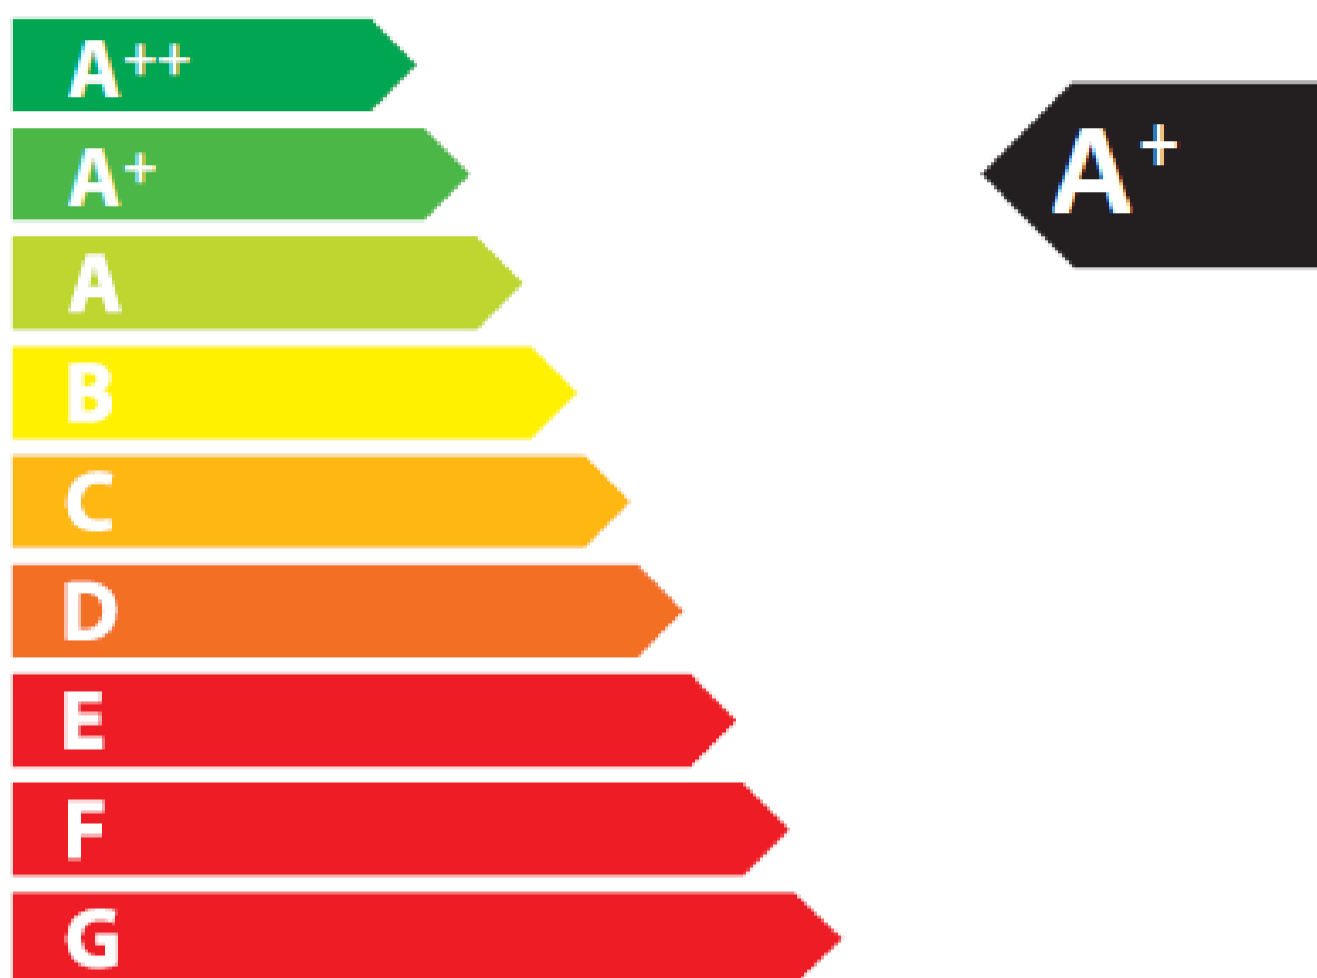

**ENERG**  
енергия · ενεργεια

Qlima

Amadea 116

**9,47**  
kW

ENERGIA · ЕНЕРГИЯ · ΕΝΕΡΓΕΙΑ · ENERGIJA · ENERGY · ENERGIE · ENERGI

2015/1186