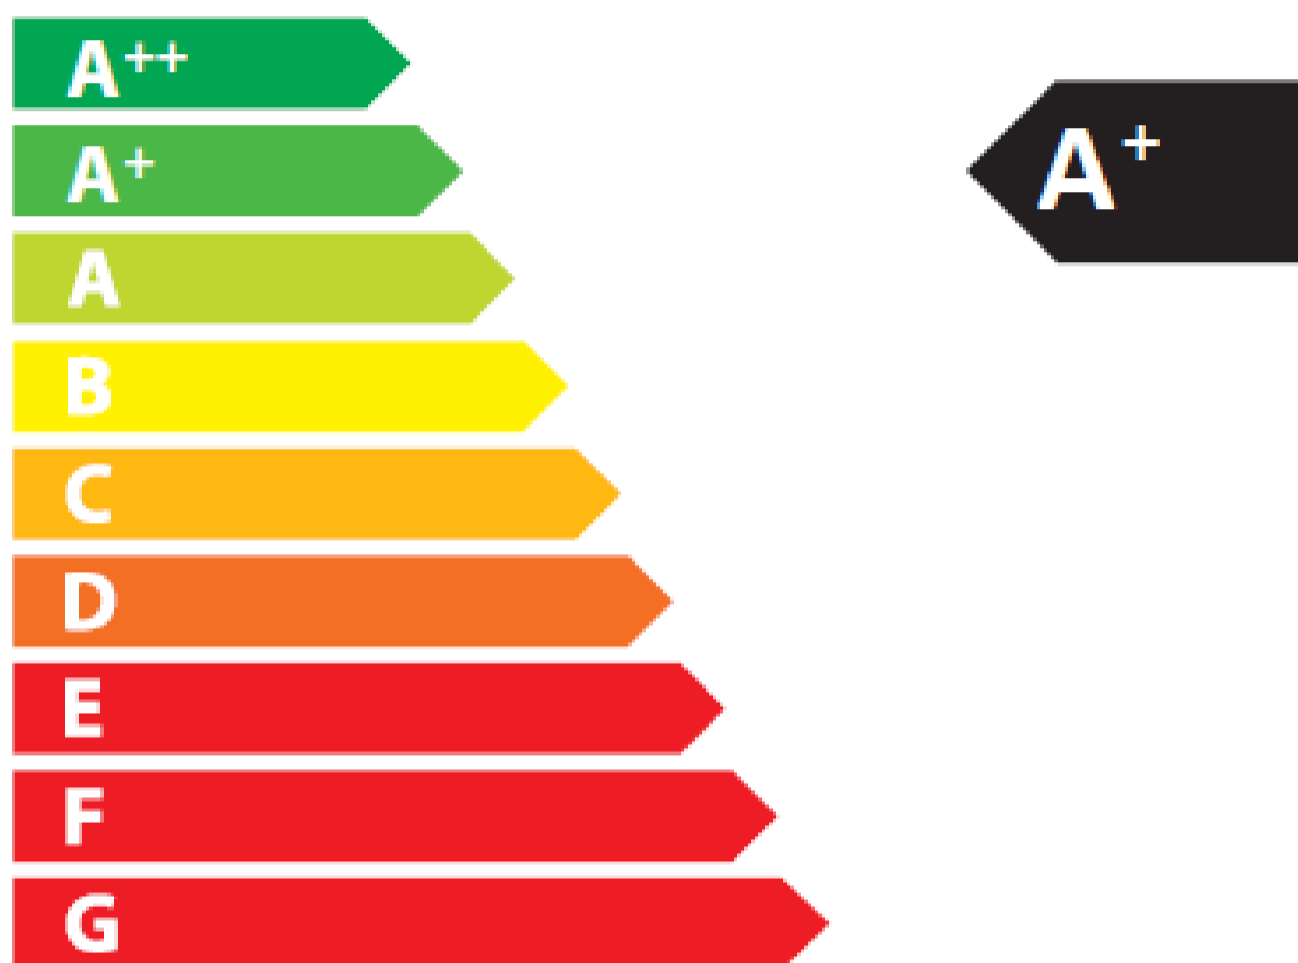

**ENERG**  
енергия · ενεργεια

Qlima

Fura 90

**9,1**  
kW

ENERGIA · ЕНЕРГИЯ · ΕΝΕΡΓΕΙΑ · ENERGIJA · ENERGY · ENERGIE · ENERGI

2015/1186