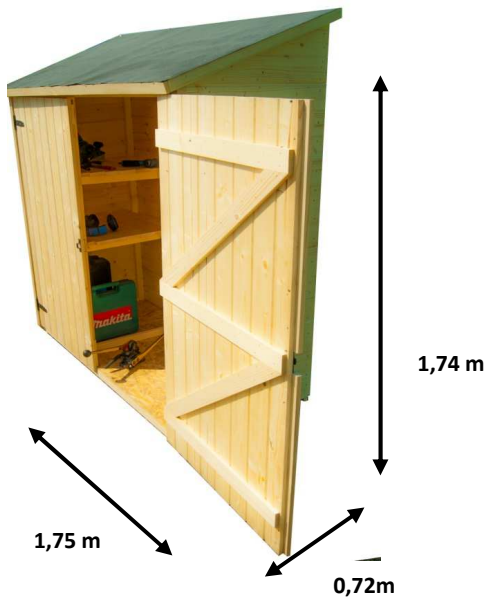

**Abri mural bois de rangement  
grand volume avec étagère de  
rangement  
Ref. ED 1708 E**

DIMENSIONS	
<b>Dimensions :</b>	
- Hors-tout	1,75 x 0,72 m
- Sol	1,63 x 0,66 m
- Hauteur faitage	1,41 m
- Hauteur paroi	1,74 m
- Porte	Double pleine 2 x 0,76 x 1,37 m
<b>Surface:</b>	
- Utile	1 m <sup>2</sup>
CARACTERISTIQUES	
Matière	Epicéa massif non traité
Parois	Panneaux pré-montés de planches rabotées avec rainure et languette en sapin épaisseur 16 mm fixées sur cadre section 25x25 mm
Couverture	feutre bitumé de couleur foncé
Couleur	Bois naturel
Conseil entretien	A lasurer intérieur et extérieur après montage
Plancher	réalisé en panneaux de particules traités épaisseur 12 mm à fixer sur solivettes en bois massif section 25 x 40 mm
Garantie	2 ans
Recommandation d'utilisation	Usage domestique pour rangement tous produits non dangereux
Fournisseur	FORESTA
COLIS	
Dimension du colis (LxPxH)	160 x 80 x 37 cm + 175 x 13 x 4 cm
Poids du colis	105 + 15 kg

**PLUS PRODUIT**

- Livré avec plancher et 2 étagères de rangement
- Toit avec couverture bitumée
- Produit fabriqué en EUROPE
- Produit PEFC

**CONSEILS DE MISE EN SERVICE**

- A installer sur une dalle

**EAN PRODUIT LIVRE**