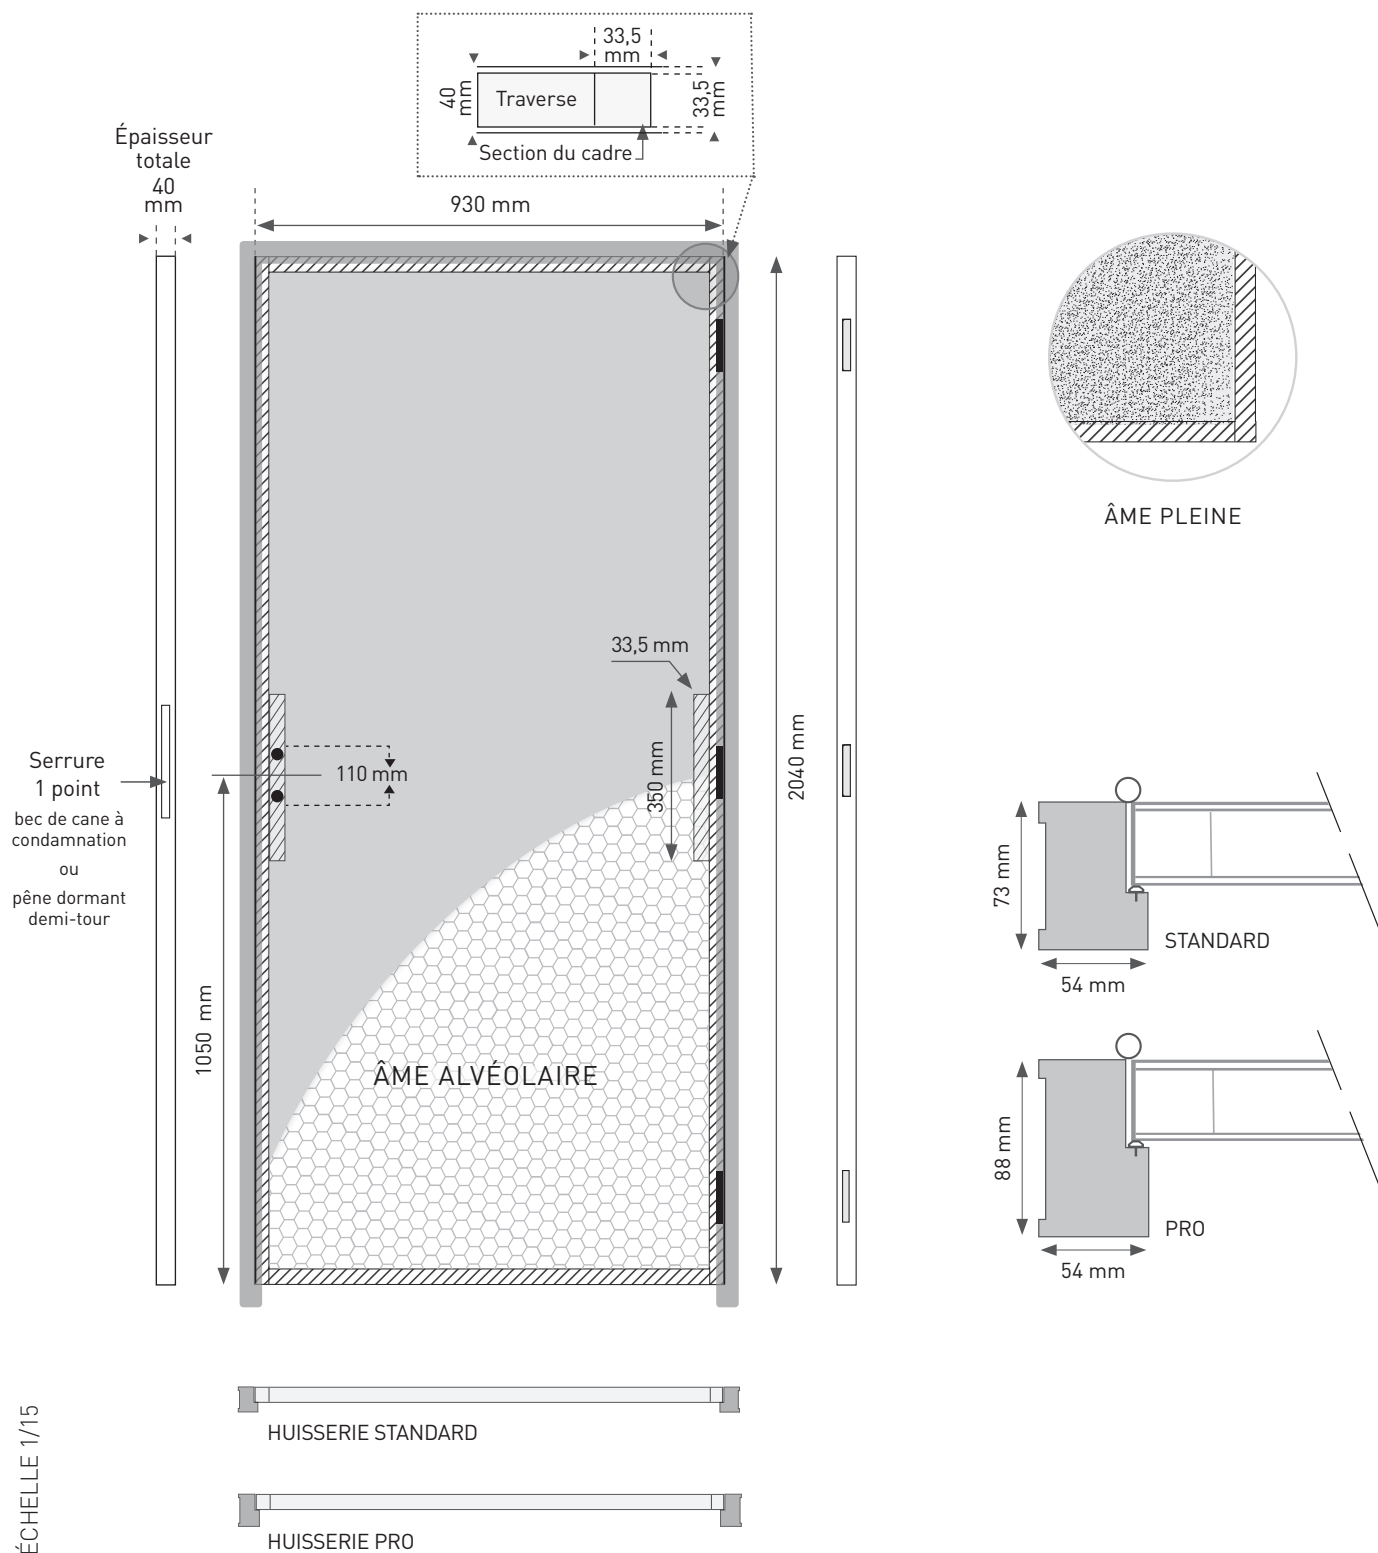

Plages dimensionnelles

- Hauteur : 2040 - 2110 mm
- Largeur : 630 - 930 mm
- Épaisseur : 40 mm

UNIQUEMENT
PANNEAUX ISOPLANES

Tous nos produits sont certifiés PEFC 70%
(suivant notre chaîne de contrôle
FCBA-PEFC-COC-1701669)

Fabrication, stockage et pose suivant
les normes DTU 36.1-NF P23-201

BLOC PORTE PREMIUM

Options

- Emballages individuels ■ Serrure axe à 40 ou 50 mm ■ Pêne dormant 1/2 tour ou bec de cane condamnation
- Clé additionnelle ■ Chants droits