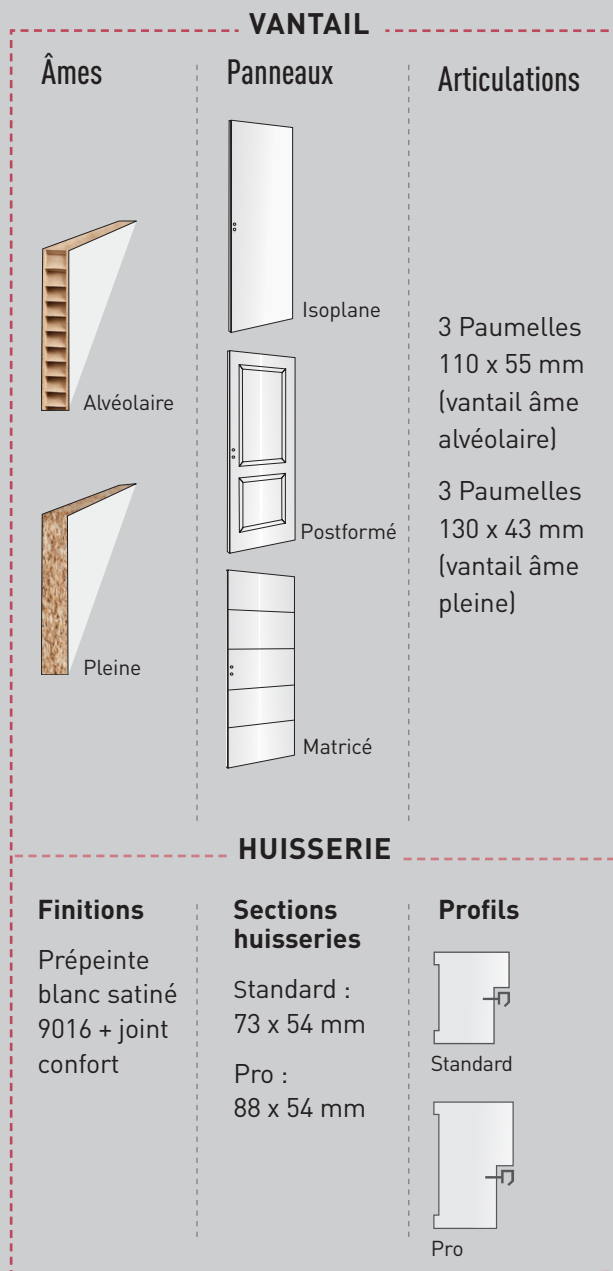

La réponse
aux exigences
des professionnels
du bâtiment

Simple vantail

Les +

- Notre offre premium, avec une finition supérieure et un confort acoustique renforcé
- Adaptation facile à toutes les pièces et styles de l'habitat
- Joint de confort posé

Plages dimensionnelles

- Hauteur : 2040 - 2110 mm
- Largeur : 630 - 930 mm
- Épaisseur : 40 mm

UNIQUEMENT
PANNEAUX ISOPLANES

Tous nos produits sont certifiés PEFC 70%
(suivant notre chaîne de contrôle
FCBA-PEFC-COC-1701669)

Fabrication, stockage et pose suivant
les normes DTU 36.1-NF P23-201

BLOC PORTE PREMIUM

Options

- Emballages individuels ■ Serrure axe à 40 ou 50 mm ■ Pêne dormant 1/2 tour ou bec de cane condamnation
- Clé additionnelle ■ Chants droits