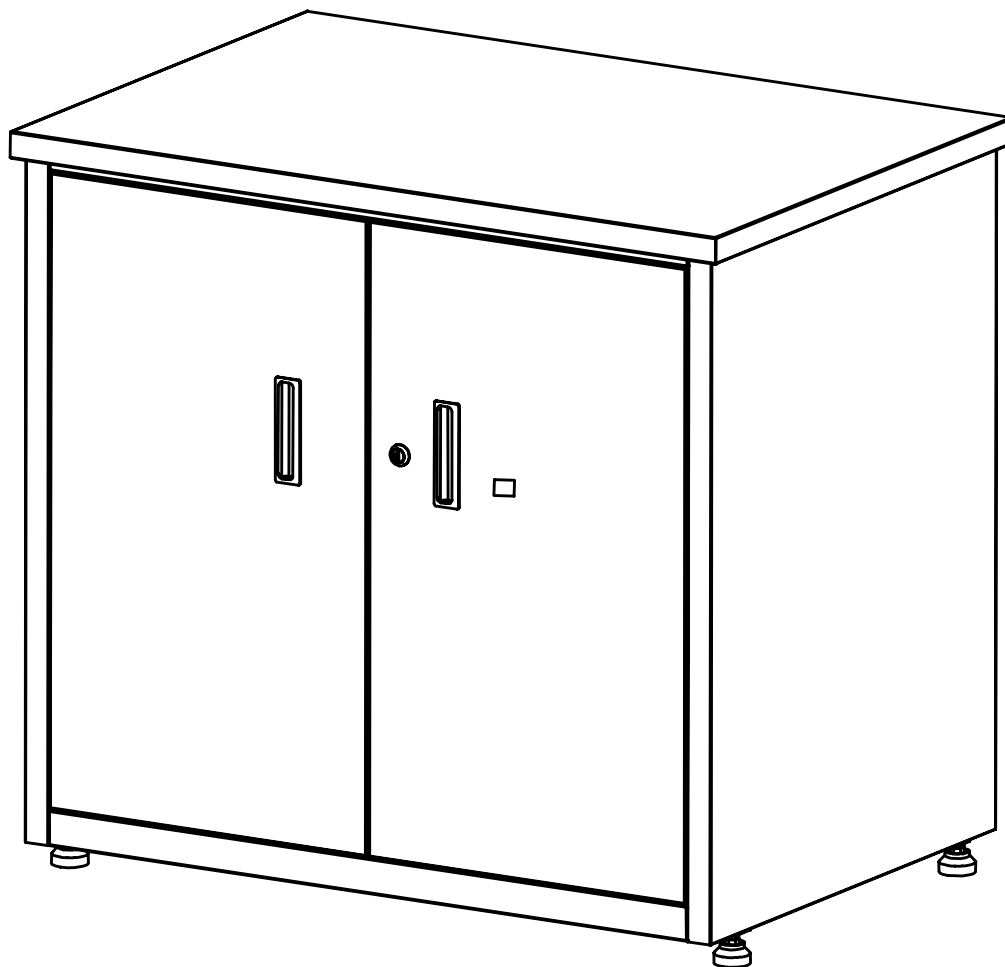

Armoire métallique

Référence: 7010012

weka

Instructions de montage

weka Holzbau GmbH
Postfach 20 02 04
D-17013 Neubrandenburg

Vous pouvez nous joindre :
Du lundi au vendredi, de 8h30 à 18h00

www.weka-holzbau.com