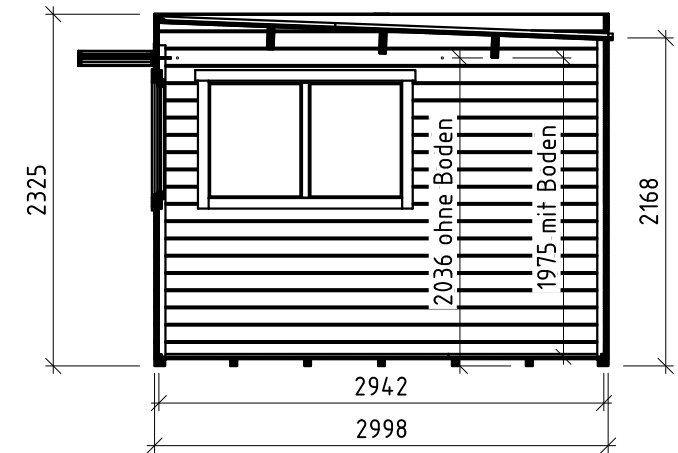

Seitenansicht, links

Frontansicht

Seitenansicht, rechts

Grundriss

Rückansicht

Schnitt A-A

Nur zur Lizenzfertigung für die Firma weka!

Technische Änderungen vorbehalten! ©Copyright weka-Holzbau GmbH Neubrandenburg

Alle Angaben in mm

Erstellt von:	Ehler	Genehmigt	Belling	Darstellung: Ansicht, Grundriss, Schnitt 417303040002	Maßstab:	1:50
Datum:	15.04.2025	Datum:	15.04.2025		Blatt-Nr.:	
Geändert:		Geändert:				
Datum:		Datum:				