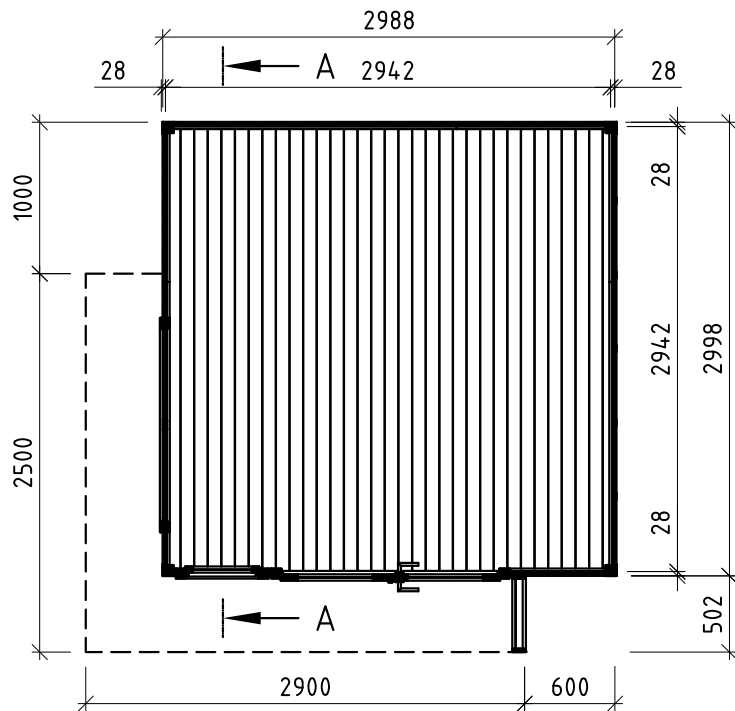

Seitenansicht, links

Frontansicht

Seitenansicht, rechts

Grundriss

Rückansicht

Schnitt A-A

Nur zur Lizenzfertigung für die Firma weka!

Technische Änderungen vorbehalten! ©Copyright weka-Holzbau GmbH Neubrandenburg

Alle Angaben in mm

Erstellt von:	Ehler	Genehmigt	Belling	Darstellung: Ansicht, Grundriss, Schnitt 417303040002	Maßstab:	1:50
Datum:	15.04.2025	Datum:	15.04.2025		Blatt-Nr.:	
Geändert:		Geändert:				
Datum:		Datum:				