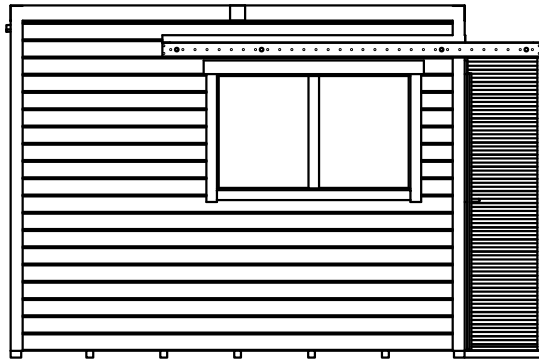

Seitenansicht, links

Frontansicht

Seitenansicht, rechts

Grundriss

Rückansicht

Schnitt A-A

Nur zur Lizenzfertigung für die Firma weka!

Technische Änderungen vorbehalten! ©Copyright weka-Holzbau GmbH Neubrandenburg

Alle Angaben in mm

Erstellt von:	Ehler	Genehmigt	Belling	Darstellung: Ansicht, Grundriss, Schnitt 417303040002	Maßstab:	1:50
Datum:	15.04.2025	Datum:	15.04.2025		Blatt-Nr.:	
Geändert:		Geändert:				
Datum:		Datum:				