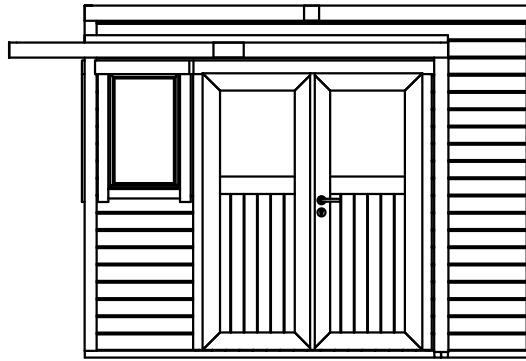

Seitenansicht, links

Frontansicht

Seitenansicht, rechts

Grundriss

Rückansicht

Schnitt A-A

Nur zur Lizenzfertigung für die Firma weka!

Technische Änderungen vorbehalten! ©Copyright weka-Holzbau GmbH Neubrandenburg

Alle Angaben in mm

Erstellt von:	Ehler	Genehmigt	Belling	Darstellung: Ansicht, Grundriss, Schnitt 417303040002	Maßstab:	1:50
Datum:	15.04.2025	Datum:	15.04.2025		Blatt-Nr.:	
Geändert:		Geändert:				
Datum:		Datum:				