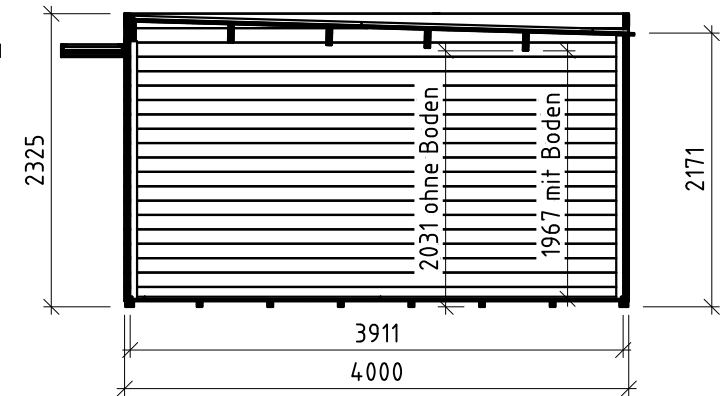

Seitenansicht, links

Frontansicht

Seitenansicht, rechts

Grundriss

Rückansicht

Schnitt A-A

Nur zur Lizenzfertigung für die Firma weka!

Technische Änderungen vorbehalten! ©Copyright weka-Holzbau GmbH Neubrandenburg

Alle Angaben in mm

Erstellt von:	<b>Ehert</b>	Genehmigt:	<b>Belling</b>	Darstellung: <b>Ansicht, Grundriss, Schnitt</b> <b>417404050000</b>	Maßstab:	<b>1:60</b>	
Datum:	<b>15.04.2025</b>	Datum:	<b>15.04.2025</b>		Blatt-Nr.:		
Geändert:		Geändert:					
Datum:		Datum:					