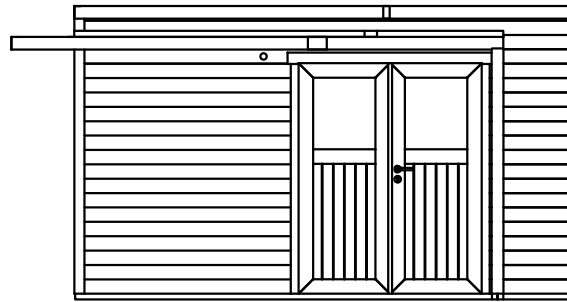

Seitenansicht, links

Frontansicht

Seitenansicht, rechts

Grundriss

Rückansicht

Schnitt A-A

Nur zur Lizenzfertigung für die Firma weka!

Technische Änderungen vorbehalten! ©Copyright weka-Holzbau GmbH Neubrandenburg

Alle Angaben in mm

Erstellt von:	<b>Ehert</b>	Genehmigt:	<b>Belling</b>	Darstellung: <b>Ansicht, Grundriss, Schnitt</b> <b>417404050000</b>	Maßstab:	<b>1:60</b>	
Datum:	<b>15.04.2025</b>	Datum:	<b>15.04.2025</b>		Blatt-Nr.:		
Geändert:		Geändert:					
Datum:		Datum:					