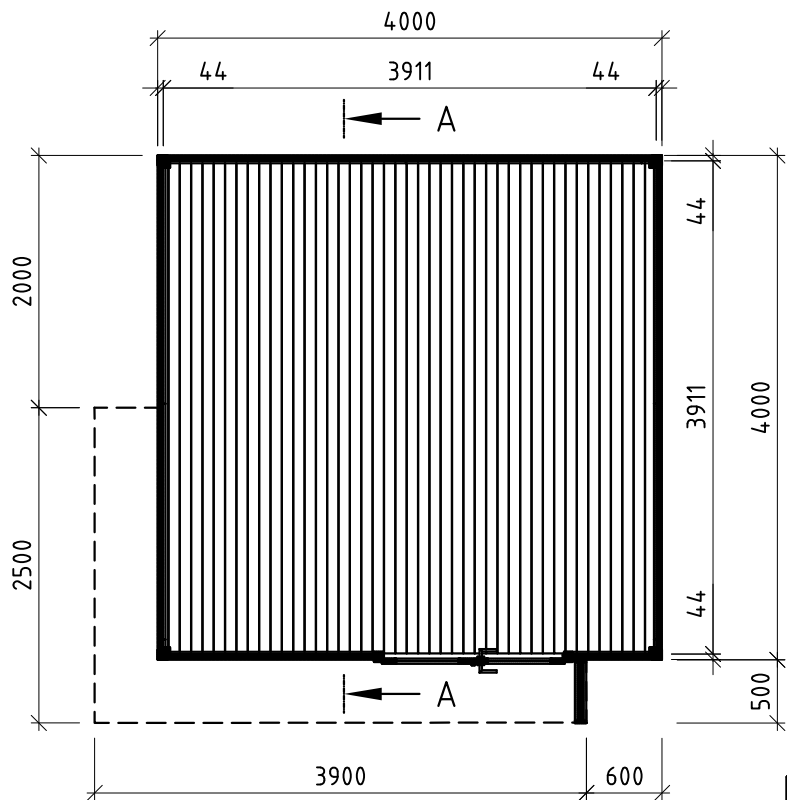

Seitenansicht, links

Frontansicht

Seitenansicht, rechts

Grundriss

Rückansicht

Schnitt A-A

Nur zur Lizenzfertigung für die Firma weka!

Technische Änderungen vorbehalten! ©Copyright weka-Holzbau GmbH Neubrandenburg

Alle Angaben in mm

Erstellt von:	<b>Ehert</b>	Genehmigt:	<b>Belling</b>	Darstellung: <b>Ansicht, Grundriss, Schnitt</b> <b>417404050000</b>	Maßstab:	<b>1:60</b>	
Datum:	<b>15.04.2025</b>	Datum:	<b>15.04.2025</b>		Blatt-Nr.:		
Geändert:		Geändert:					
Datum:		Datum:					