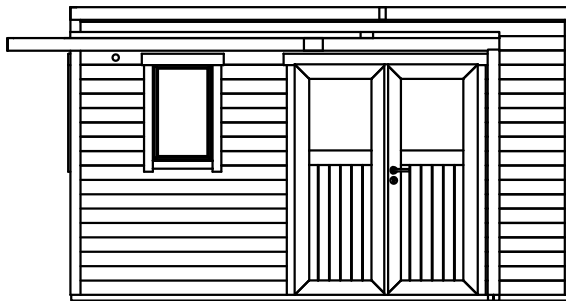

Seitenansicht, links

Frontansicht

Seitenansicht, rechts

Grundriss

Rückansicht

Schnitt A-A

Nur zur Lizenzfertigung für die Firma weka!

Technische Änderungen vorbehalten! ©Copyright weka-Holzbau GmbH Neubrandenburg

Alle Angaben in mm

Erstellt von:	Ehler	Genehmigt	Belling	Darstellung: Ansicht, Grundriss, Schnitt 321.2020.20250	Maßstab:	1:60	
Datum:	15.04.2025	Datum:	15.04.2025		Blatt-Nr.:		
Geändert:		Geändert:					
Datum:		Datum:					