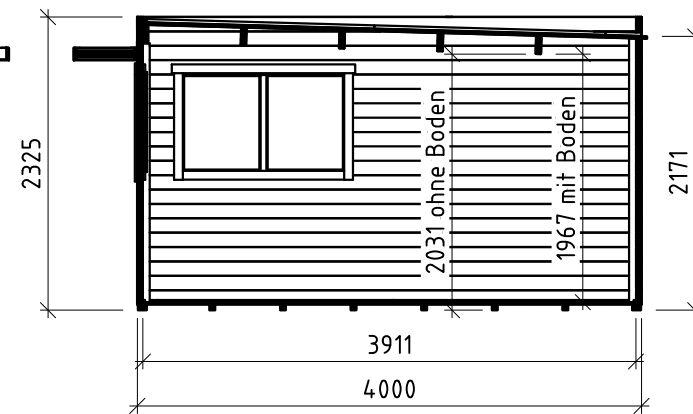

Seitenansicht, links

Frontansicht

Seitenansicht, rechts

Grundriss

Rückansicht

Schnitt A-A

Nur zur Lizenzfertigung für die Firma weka!

Technische Änderungen vorbehalten! ©Copyright weka-Holzbau GmbH Neubrandenburg

Alle Angaben in mm

Erstellt von:	Ehler	Genehmigt	Belling	Darstellung: Ansicht, Grundriss, Schnitt 321.2020.20250	Maßstab:	1:60	
Datum:	15.04.2025	Datum:	15.04.2025		Blatt-Nr.:		
Geändert:		Geändert:					
Datum:		Datum:					