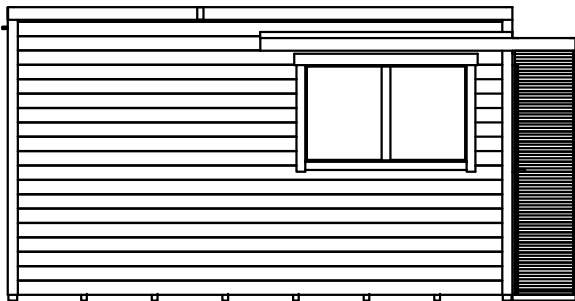

Seitenansicht, links

Frontansicht

Seitenansicht, rechts

Grundriss

Rückansicht

Schnitt A-A

Nur zur Lizenzfertigung für die Firma weka!

Technische Änderungen vorbehalten! ©Copyright weka-Holzbau GmbH Neubrandenburg

Alle Angaben in mm

Erstellt von:	Ehler	Genehmigt	Belling	Darstellung: Ansicht, Grundriss, Schnitt 321.2020.20250	Maßstab:	1:60	
Datum:	15.04.2025	Datum:	15.04.2025		Blatt-Nr.:		
Geändert:		Geändert:					
Datum:		Datum:					