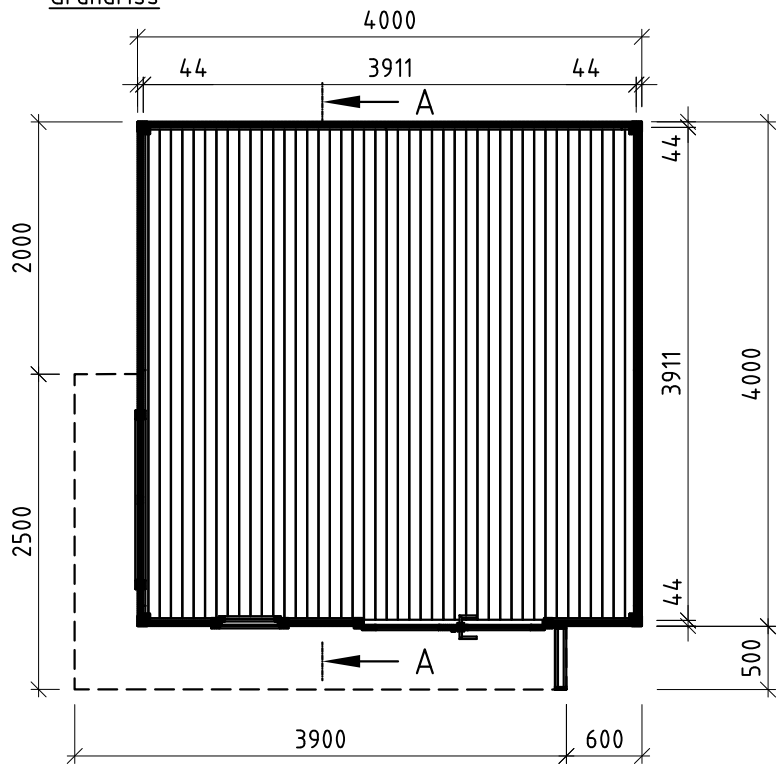

Seitenansicht, links

Frontansicht

Seitenansicht, rechts

Grundriss

Rückansicht

Schnitt A-A

Nur zur Lizenzfertigung für die Firma weka!

Technische Änderungen vorbehalten! ©Copyright weka-Holzbau GmbH Neubrandenburg

Alle Angaben in mm

Erstellt von:	Ehler	Genehmigt	Belling	Darstellung: Ansicht, Grundriss, Schnitt 321.2020.20250	Maßstab:	1:60	
Datum:	15.04.2025	Datum:	15.04.2025		Blatt-Nr.:		
Geändert:		Geändert:					
Datum:		Datum:					