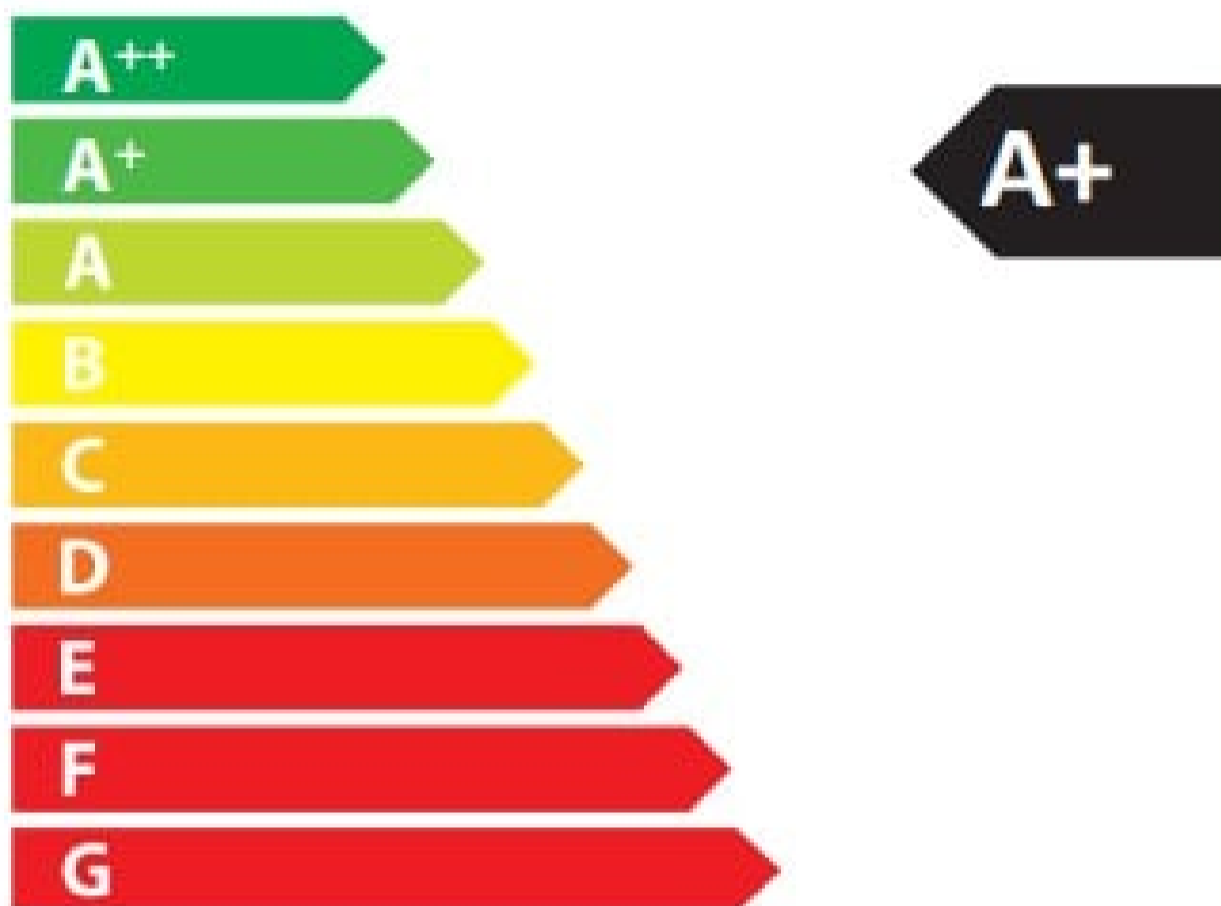

ENERG

енергия · ενεργεια

PANADERO AB, S.L.

COOK

7,1
kW

ENERGIA · ЕНЕРГИЯ · ΕΝΕΡΓΕΙΑ · ENERGIJA · ENERGY · ENERGIE · ENERGI

2015/1186