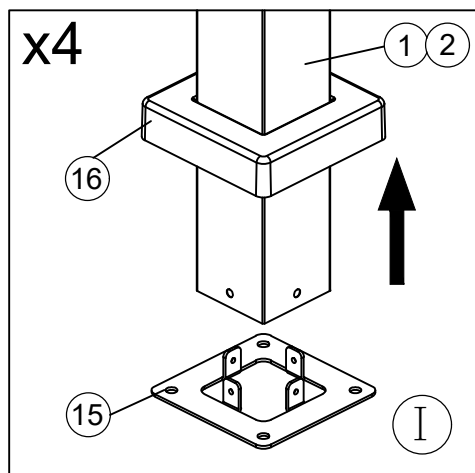

TONNELLE BIOCLIMATIQUE 3 x 3 M

Référence : GFS30063A

SAP code : 5736468/5736298/5736301/5736304

REF	PCE	PIECE	QTY	DIM
	①		2	
	②		2	
	③		2	
	④		1	
	⑤		1	
	⑥		2	
	⑦		2	
	⑧		1	
	⑨		20	
	⑩		1	
	⑪		1	
	⑫		20	
	⑬		20	
	⑭		4	
	⑮		4	
	⑯		4	
	⑰		8	
	⑱		1	

REF	PCE	PIECE	QTY	DIM
	①9		1	

REF	PCE	PIECE	QTY	DIM
	A	 M6x10	12+2	
	B	 M6x12	96+2	
	C	 M6x20	36+2	
	D	 M8x25	8+1	
	E	 M5x20	1	
	F		42	
	G		50	
	H	 M6x60	8	
	J	 Ø10x160	1	
	K		2	
	L		2	
	M		2	

Étape 01

À MONTER SOI MÊME