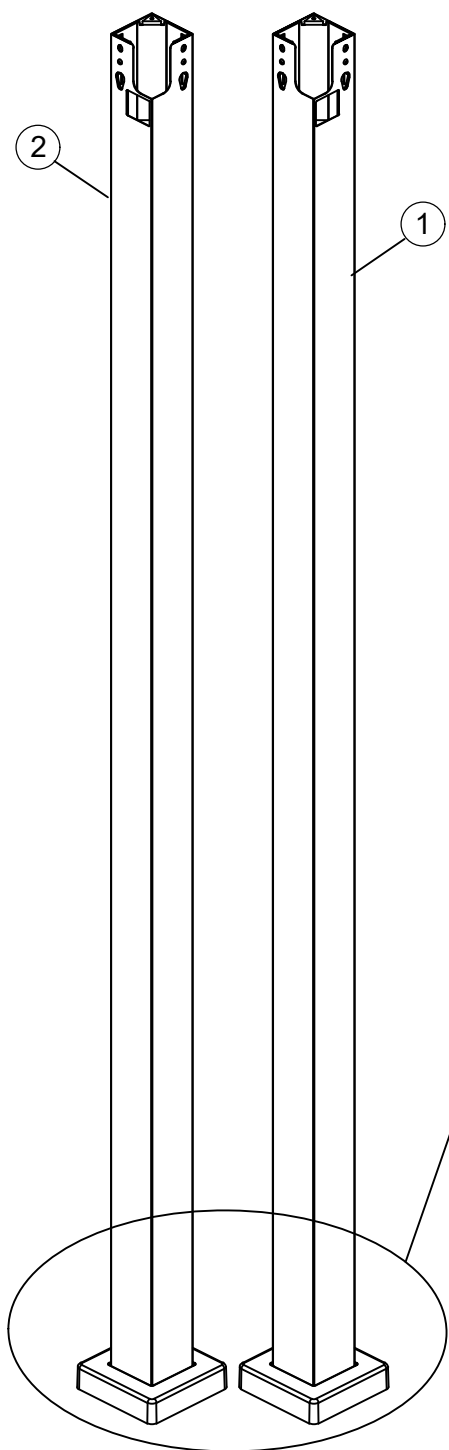

TONNELLE BIOCLIMATIQUE 3 x 3 M

Référence : GFS30063A

SAP code : 5736468/5736298/5736301/5736304

REF	PCE	PIECE	QTY	DIM
	①		2	
	②		2	
	③		2	
	④		1	
	⑤		1	
	⑥		2	
	⑦		2	
	⑧		1	
	⑨		20	
	⑩		1	
	⑪		1	
	⑫		20	
	⑬		20	
	⑭		4	
	⑮		4	
	⑯		4	
	⑰		8	
	⑱		1	

REF	PCE	PIECE	QTY	DIM
	①9		1	

REF	PCE	PIECE	QTY	DIM
	A	 M6x10	12+2	
	B	 M6x12	96+2	
	C	 M6x20	36+2	
	D	 M8x25	8+1	
	E	 M5x20	1	
	F		42	
	G		50	
	H	 M6x60	8	
	J	 Ø10x160	1	
	K		2	
	L		2	
	M		2	

Étape 01

À MONTER SOI MÊME

Étape 02

c  M6x20 (x6)

Étape 03

c  M6x20 (x7)

(4)		(x1)
(6)		(x1)
(7)		(x1)
c	 M6x20 (x13)	

Étape 04 C  M6x20 (x6)

Étape 05 C  M6x20 (x7)

- | | | |
|-----|---|-------|
| (5) |  | (x1) |
| (6) |  | (x1) |
| (7) |  | (x1) |
| C |  M6x20 | (x13) |