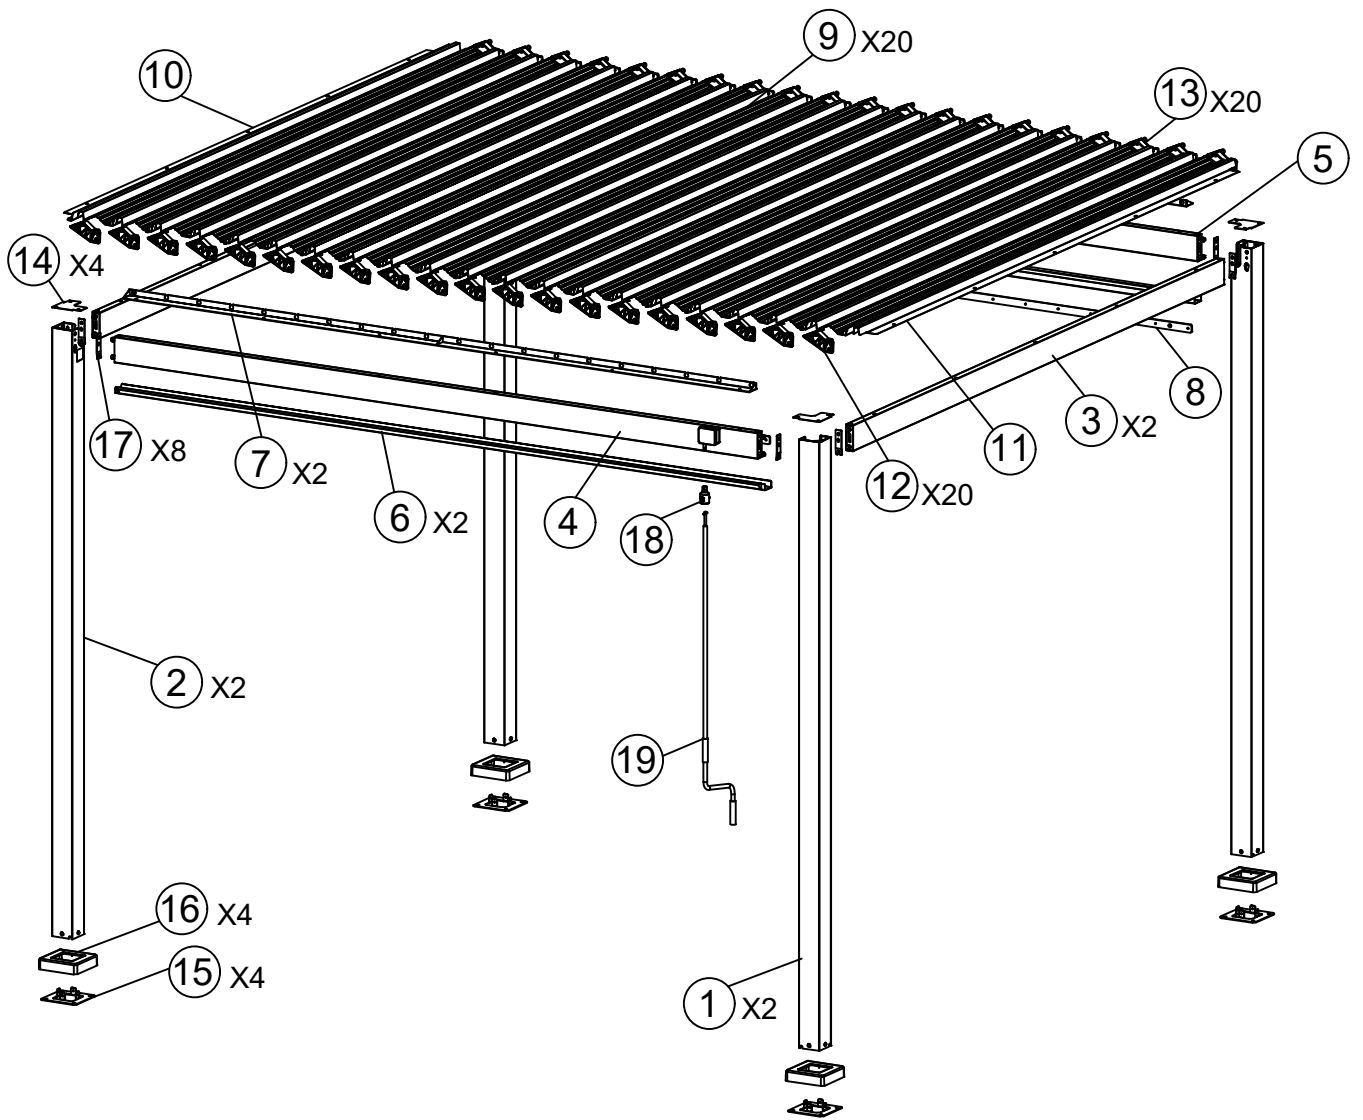

TONNELLE BIOCLIMATIQUE 3 x 3 M

Référence : GFS30063A

SAP code : 5736468/5736298/5736301/5736304

REF	PCE	PIECE	QTY	DIM
	①		2	
	②		2	
	③		2	
	④		1	
	⑤		1	
	⑥		2	
	⑦		2	
	⑧		1	
	⑨		20	
	⑩		1	
	⑪		1	
	⑫		20	
	⑬		20	
	⑭		4	
	⑮		4	
	⑯		4	
	⑰		8	
	⑱		1	

REF	PCE	PIECE	QTY	DIM
	①9		1	

REF	PCE	PIECE	QTY	DIM
	A	 M6x10	12+2	
	B	 M6x12	96+2	
	C	 M6x20	36+2	
	D	 M8x25	8+1	
	E	 M5x20	1	
	F		42	
	G		50	
	H	 M6x60	8	
	J	 Ø10x160	1	
	K		2	
	L		2	
	M		2	

Étape 01

À MONTER SOI MÊME