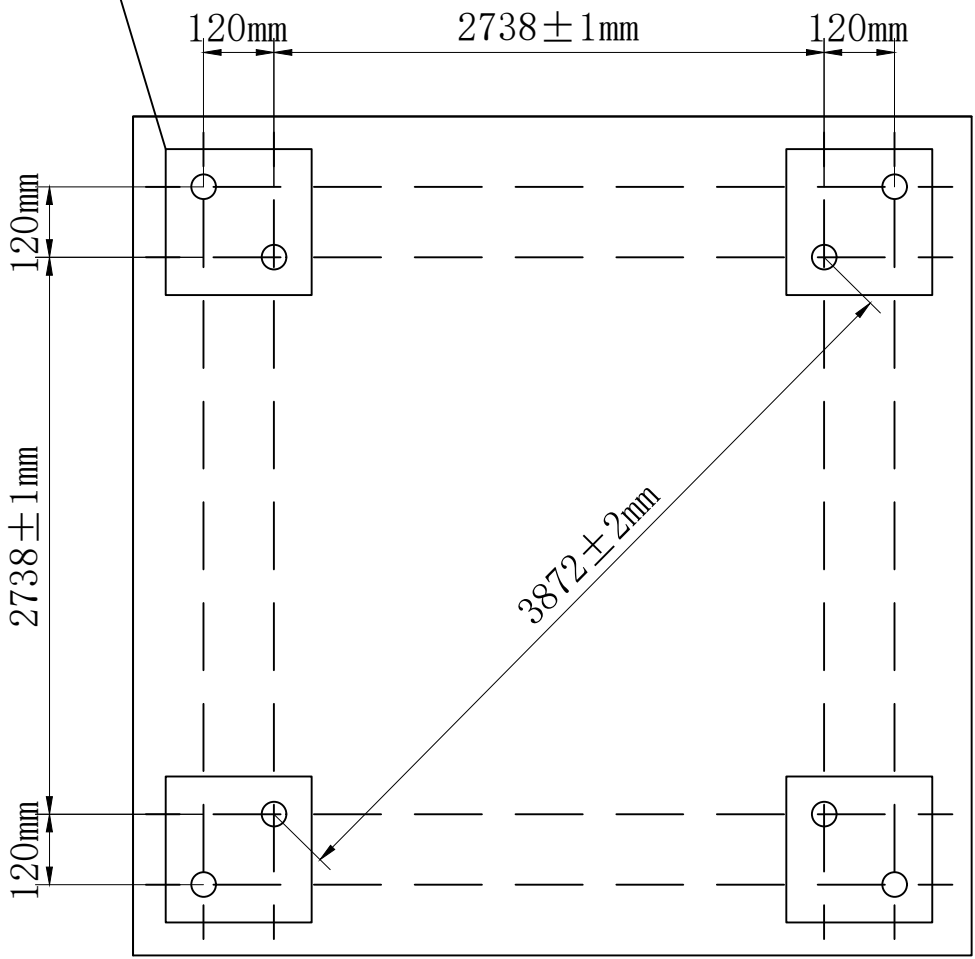

REF	PCE	PIECE	QTY	DIM
	①9		1	

REF	PCE	PIECE	QTY	DIM
	A	 M6x10	12+2	
	B	 M6x12	96+2	
	C	 M6x20	36+2	
	D	 M8x25	8+1	
	E	 M5x20	1	
	F		42	
	G		50	
	H	 M6x60	8	
	J	 Ø10x160	1	
	K		2	
	L		2	
	M		2	

Étape 01

À MONTER SOI MÊME

Étape 14

X4

Étape 15

Étape 16

x20

Étape 17

x20

Étape 18