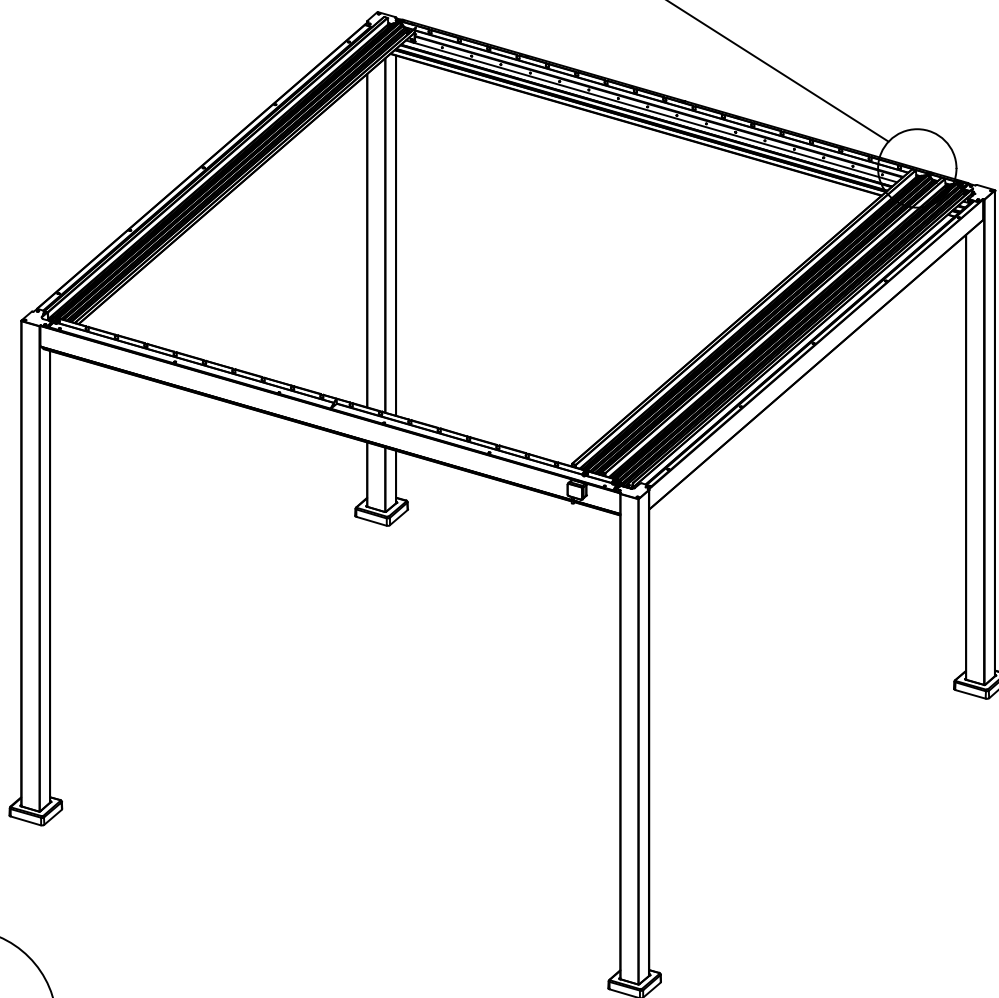

Étape 24

F

x1