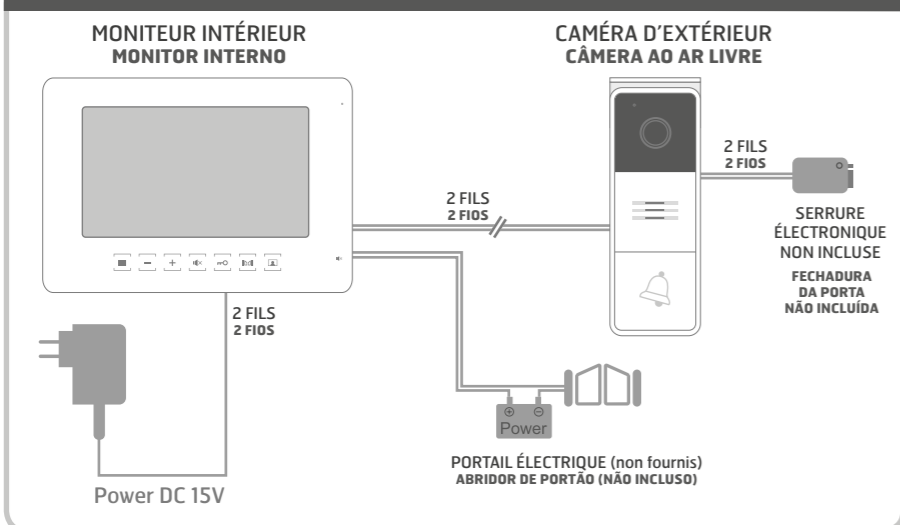

**2. DESCRIPTION DES ÉLÉMENTS | descrição das peças**

**2.1 CONTENU DE LA BOÎTE | CONTEÚDO DA CAIXA**

**2.2 UNITÉ INTÉRIEURE (MONITEUR) | UNIDADE INTERIOR (MONITOR)**

**2.3 UNITÉ EXTÉRIEURE | UNIDADE AO AR LIVRE**

**3. INSTALLATION | instalação**

**3.1 FIXER LA PLAQUE DE MONTAGE DE L'UNITÉ INTÉRIEURE (MONITEUR) | FIXAR A PLACA DE MONTAGEM DA UNIDADE INTERIOR (MONITOR)**

**3.2 FIXER LA PLAQUE DE MONTAGE DE L'UNITÉ EXTÉRIEURE | FIXAR A PLACA DE MONTAGEM DA UNIDADE AO AR LIVRE**

**3.3 INSTALLATION ÉLECTRIQUE | INSTALAÇÃO ELÉTRICA**

**3.3.1 CONNEXION DE L'UNITÉ INTÉRIEURE À L'UNITÉ EXTÉRIEURE | CONEXÃO DA UNIDADE EXTERNA À UNIDADE EXTERNA**

**3.3.2 CONNEXION DE L'ADAPTEUR AC | CONEXÃO DO ADAPTADOR CA**

3.3.3 MONTAGE DE L'UNITÉ INTÉRIEURE ET EXTÉRIEURE | MONTE A UNIDADE INTERNA E EXTERNA

3.3.4 CONNEXION D'UN PORTAIL ÉLECTRIQUE | CONEXÃO DE UM ABRIDOR DE PORTÃO

3.3.5 CONNEXION D'UNE SERRURE DE PORTE | LIGAR UMA FECHADURA DA PORTA