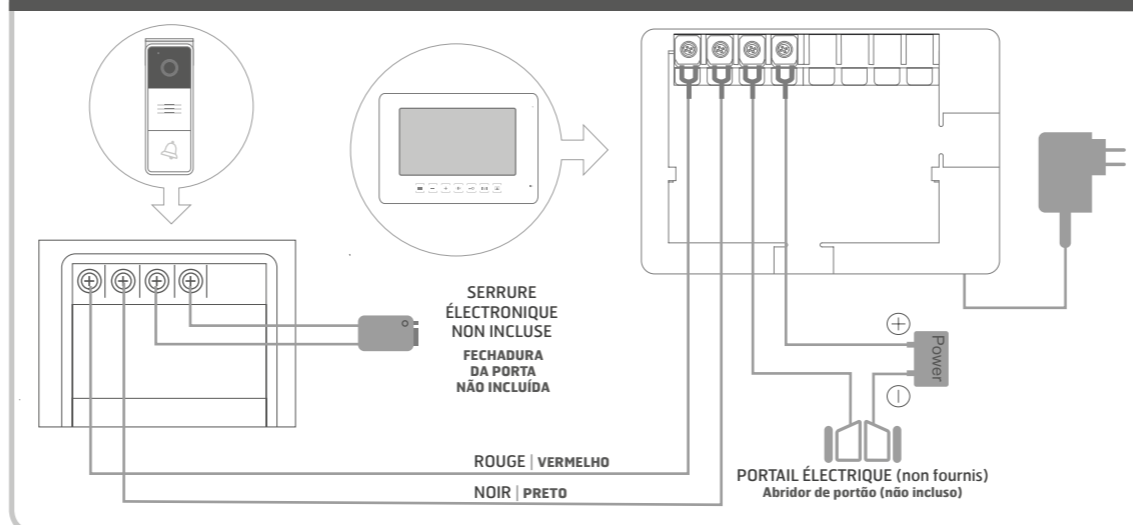

**2. DESCRIPTION DES ÉLÉMENTS | descrição das peças**

**2.1 CONTENU DE LA BOÎTE | CONTEÚDO DA CAIXA**

**2.2 UNITÉ INTÉRIEURE (MONITEUR) | UNIDADE INTERIOR (MONITOR)**

**2.3 UNITÉ EXTÉRIEURE | UNIDADE AO AR LIVRE**

**3. INSTALLATION | instalação**

**3.1 FIXER LA PLAQUE DE MONTAGE DE L'UNITÉ INTÉRIEURE (MONITEUR) | FIXAR A PLACA DE MONTAGEM DA UNIDADE INTERIOR (MONITOR)**

**3.2 FIXER LA PLAQUE DE MONTAGE DE L'UNITÉ EXTÉRIEURE | FIXAR A PLACA DE MONTAGEM DA UNIDADE AO AR LIVRE**

**3.3 INSTALLATION ÉLECTRIQUE | INSTALAÇÃO ELÉTRICA**

**3.3.1 CONNEXION DE L'UNITÉ INTÉRIEURE À L'UNITÉ EXTÉRIEURE | CONEXÃO DA UNIDADE EXTERNA À UNIDADE EXTERNA**

**3.3.2 CONNEXION DE L'ADAPTEUR AC | CONEXÃO DO ADAPTADOR CA**

3.3.3 MONTAGE DE L'UNITÉ INTÉRIEURE ET EXTÉRIEURE | MONTE A UNIDADE INTERNA E EXTERNA

3.3.4 CONNEXION D'UN PORTAIL ÉLECTRIQUE | CONEXÃO DE UM ABRIDOR DE PORTÃO

3.3.5 CONNEXION D'UNE SERRURE DE PORTE | LIGAR UMA FECHADURA DA PORTA